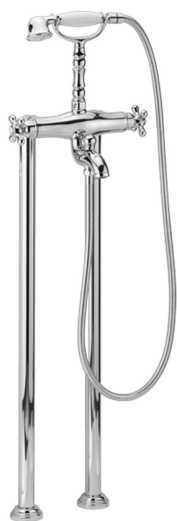

Miscelatore termostatico vasca a pavimento CROISETTE_CST39010

MODELLO **CST39010**

Miscelatore termostatico vasca a pavimento, supporto doccetta su forcella, doccetta monogetto Classica in Ottone D.53 mm, flex Ottone 150 cm

FINITURE DISPONIBILI

-  **21** 21 Cromo
-  **27** 27 Vecchio Bronzo
-  **2G** 2G Oro Antico
-  **2W** 2W Oro Spazzolato

CARATTERISTICHE

Ricambio Cartuccia **24.04A.PP**

Cartuccia Termostatica Plus P 8X20

Termostatico

Il Termostatico Huber è il tuo personale gestore dell'acqua che ti aiuta a gestire e controllare acqua ed energia senza sprechi.

Miscelatore termostatico vasca a pavimento CROISSETTE_CST39010

CST39010

<http://www.huberitalia.com/miscelatore-termostatico-vasca-a-pavimento-croisette-cst39010>