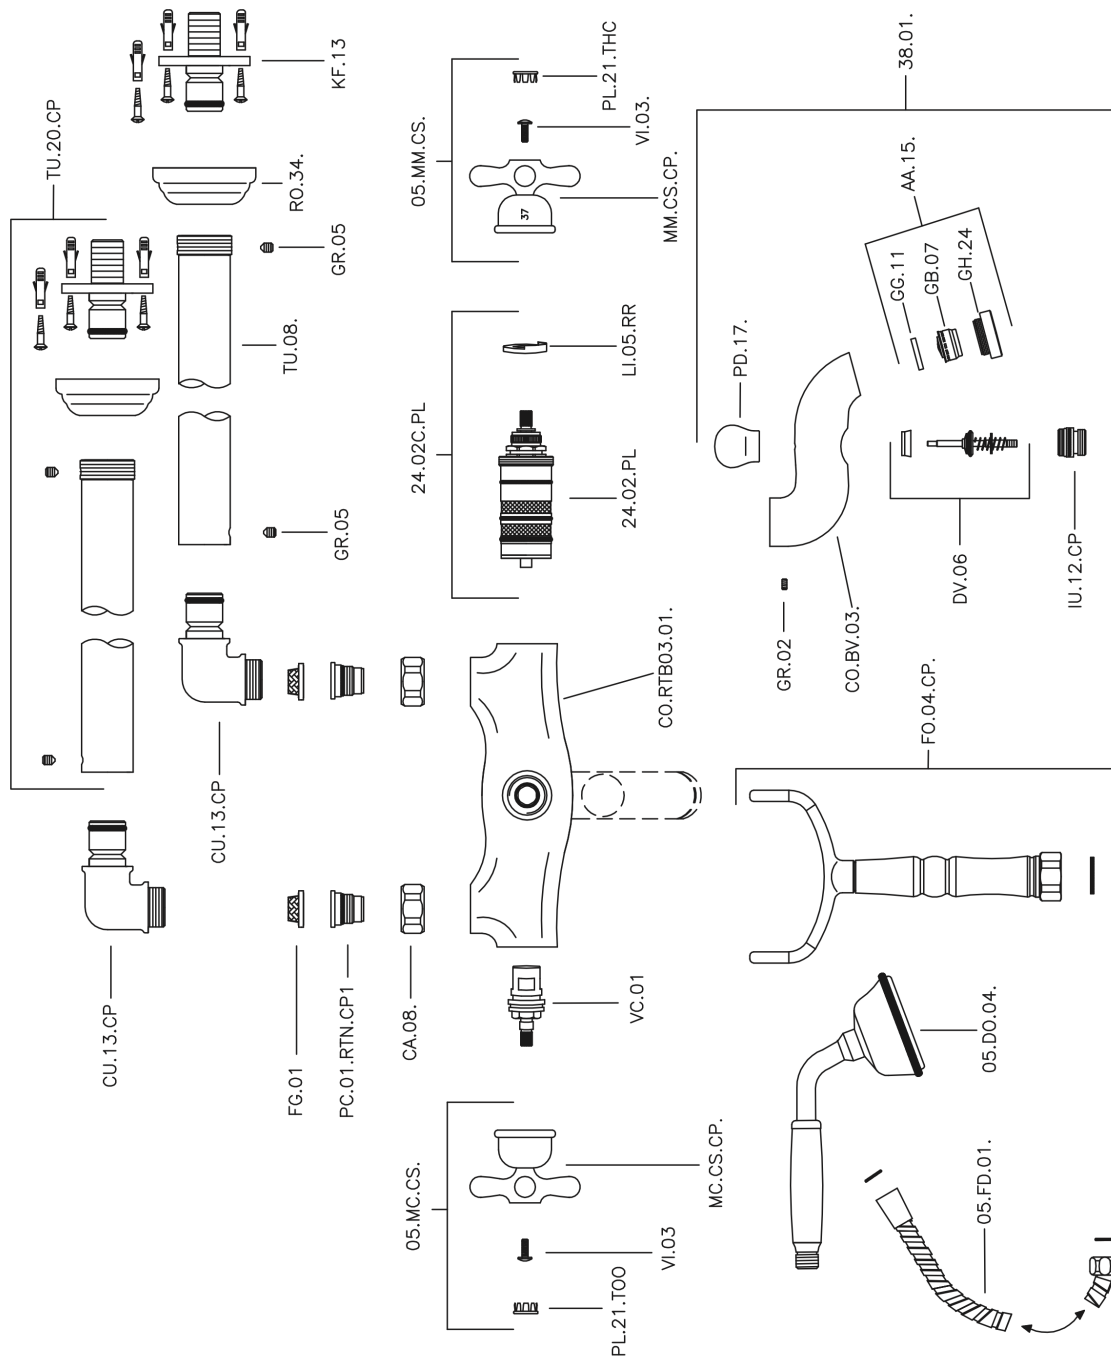

Miscelatore termostatico vasca a pavimento CROISETTE_CST39010

MODELLO **CST39010**

Miscelatore termostatico vasca a pavimento, supporto doccetta su forcella, doccetta monogetto Classica in Ottone D.53 mm, flex Ottone 150 cm

FINITURE DISPONIBILI

-  **21** 21 Cromo
-  **27** 27 Vecchio Bronzo
-  **2G** 2G Oro Antico
-  **2W** 2W Oro Spazzolato

CARATTERISTICHE

Ricambio Cartuccia **24.04A.PP**

Cartuccia Termostatica Plus P 8X20

Termostatico

Il Termostatico Huber è il tuo personale gestore dell'acqua che ti aiuta a gestire e controllare acqua ed energia senza sprechi.

Miscelatore termostatico vasca a pavimento CROISSETTE_CST39010

CST39010

<http://www.huberitalia.com/miscelatore-termostatico-vasca-a-pavimento-croisette-cst39010>