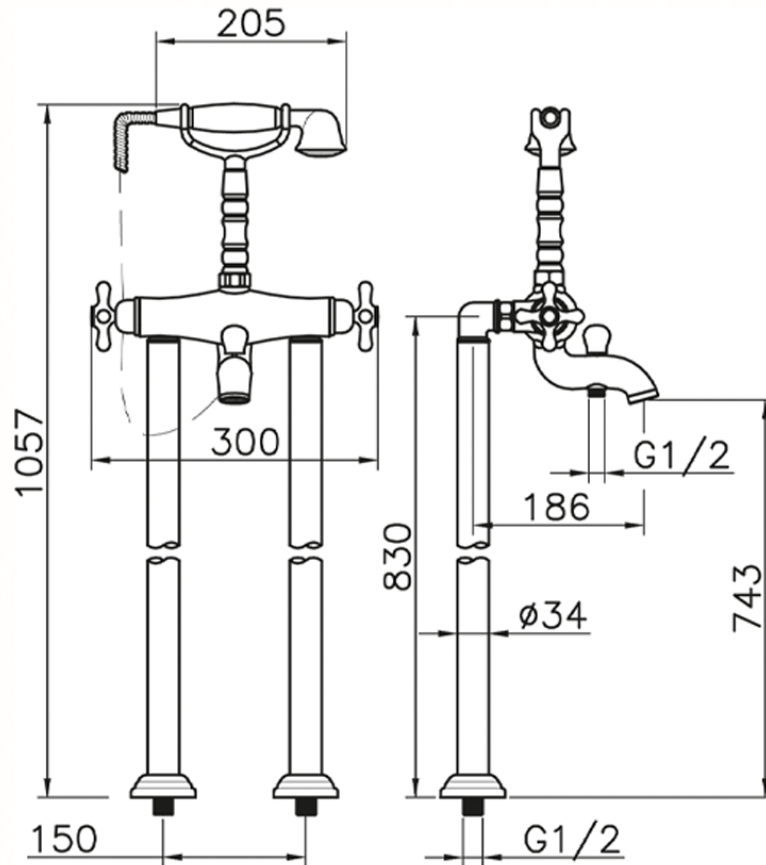

Miscelatore termostatico vasca a pavimento CROISETTE_CST39010

CST39010

<http://www.huberitalia.com/miscelatore-termostatico-vasca-a-pavimento-croisette-cst39010>

2026-04-17