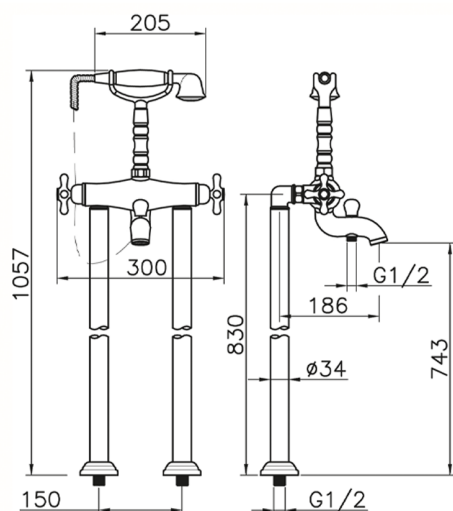

Miscelatore termostatico vasca a pavimento CROISETTE_CST39010

MODELLO **CST39010**

Miscelatore termostatico vasca a pavimento, supporto doccetta su forcella, doccetta monogetto Classica in Ottone D.53 mm, flex Ottone 150 cm

FINITURE DISPONIBILI

-  **21** 21 Cromo
-  **27** 27 Vecchio Bronzo
-  **2G** 2G Oro Antico
-  **2W** 2W Oro Spazzolato

CARATTERISTICHE

Ricambio Cartuccia **24.04A.PP**

Cartuccia Termostatica Plus P 8X20

Termostatico