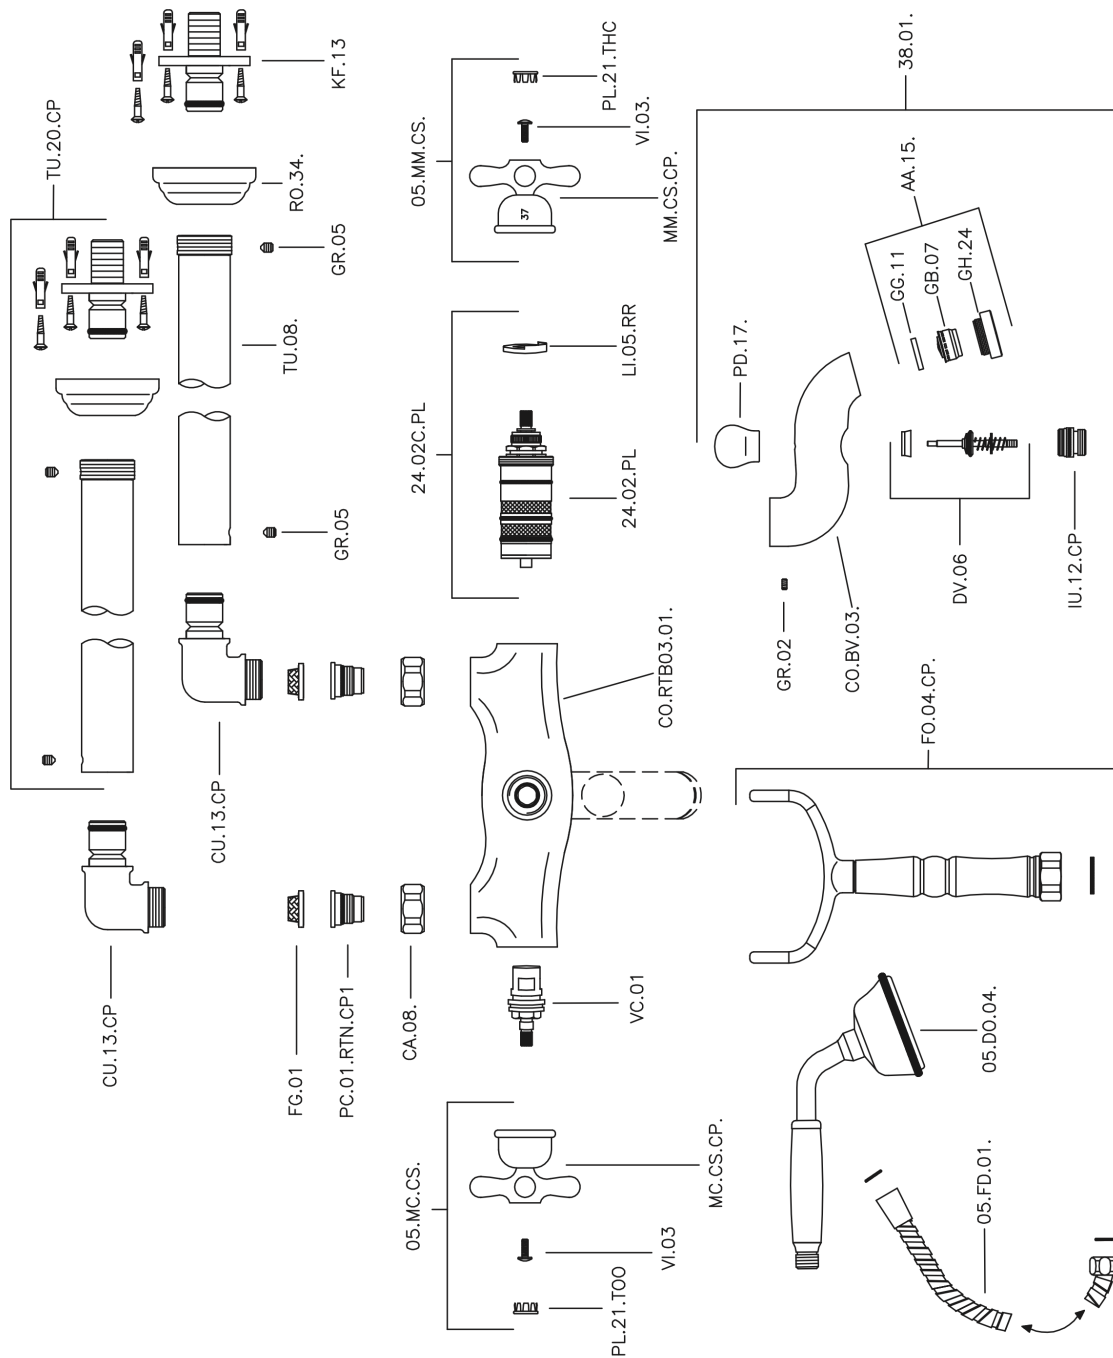

Miscelatore termostatico vasca a pavimento CROISETTE_CST39010

MODELLO **CST39010**

Miscelatore termostatico vasca a pavimento, supporto doccetta su forcella, doccetta monogetto Classica in Ottone D.53 mm, flex Ottone 150 cm

FINITURE DISPONIBILI

-  **21** 21 Cromo
-  **27** 27 Vecchio Bronzo
-  **2G** 2G Oro Antico
-  **2W** 2W Oro Spazzolato

CARATTERISTICHE

Ricambio Cartuccia **24.04A.PP**

Cartuccia Termostatica Plus P 8X20

Termostatico

Il Termostatico Huber è il tuo personale gestore dell'acqua che ti aiuta a gestire e controllare acqua ed energia senza sprechi.

Miscelatore termostatico vasca a pavimento CROISSETTE_CST39010

CST39010

<http://www.huberitalia.com/miscelatore-termostatico-vasca-a-pavimento-croisette-cst39010>