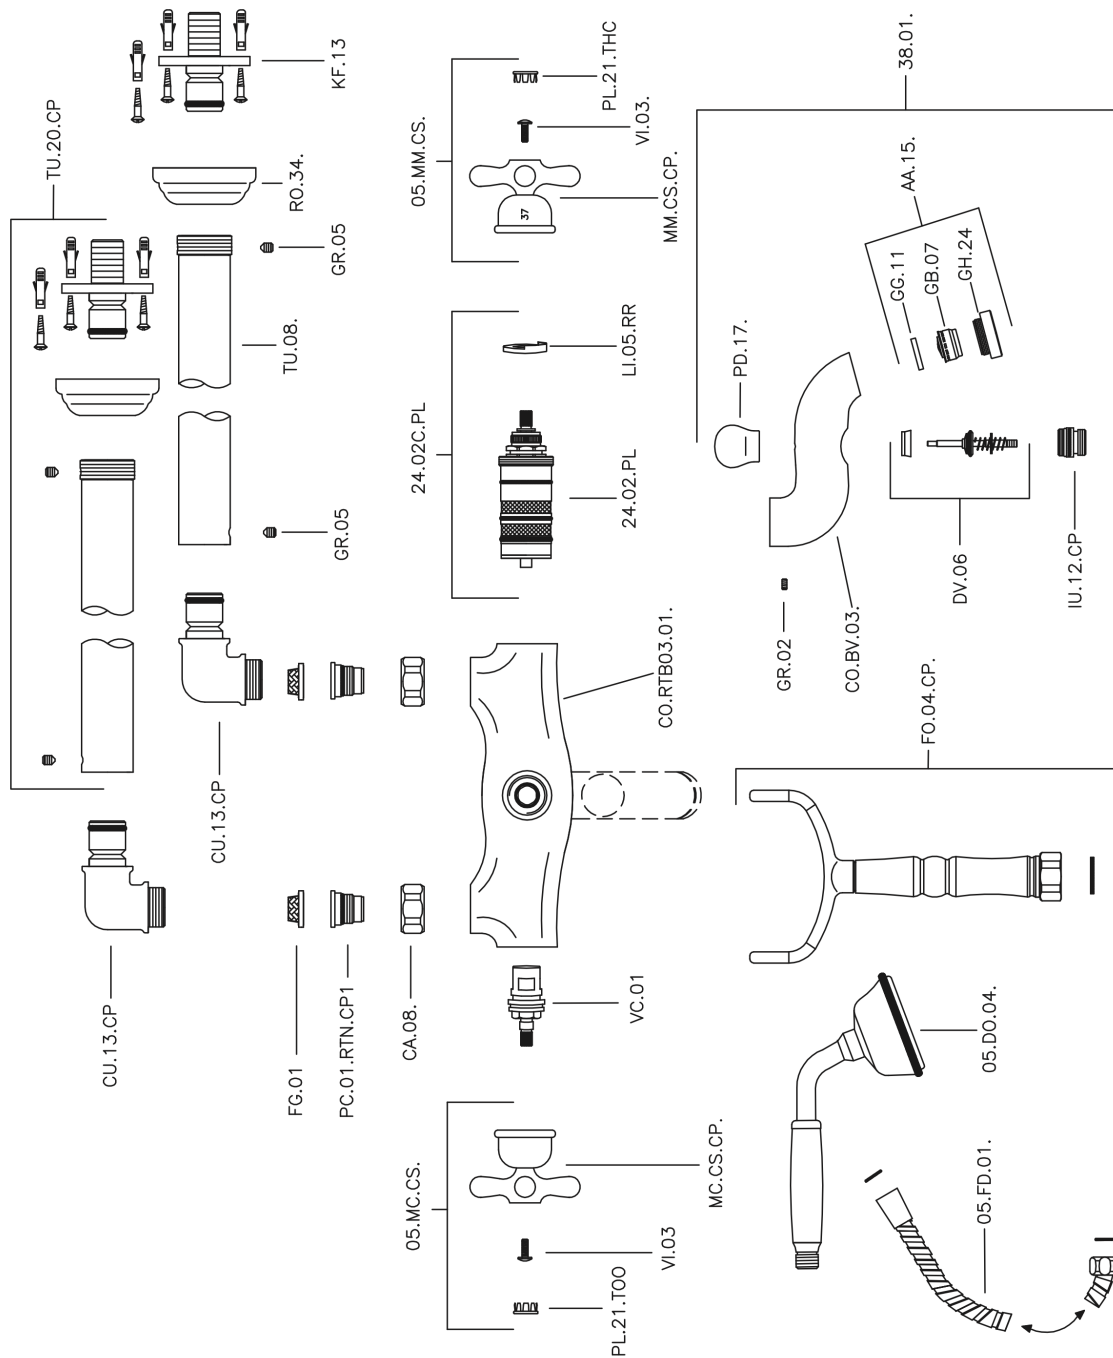

## Miscelatore termostatico vasca a pavimento CROISSETTE\_CST39010

CST39010

<http://www.huberitalia.com/miscelatore-termostatico-vasca-a-pavimento-croisette-cst39010>

2026-04-17