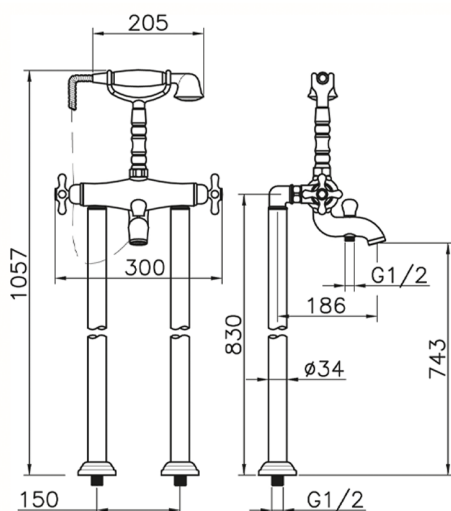

## Miscelatore termostatico vasca a pavimento CROISETTE\_CST39010

MODELLO **CST39010**

Miscelatore termostatico vasca a pavimento, supporto doccetta su forcella, doccetta monogetto Classica in Ottone D.53 mm, flex Ottone 150 cm

FINITURE DISPONIBILI

-  **21** 21 Cromo
-  **27** 27 Vecchio Bronzo
-  **2G** 2G Oro Antico
-  **2W** 2W Oro Spazzolato

CARATTERISTICHE

Ricambio Cartuccia **24.04A.PP**

**Cartuccia Termostatica Plus P 8X20**