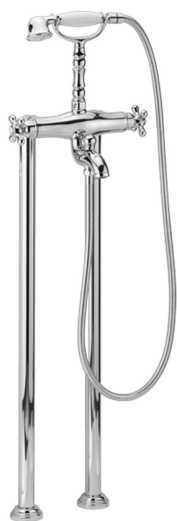

## Miscelatore termostatico vasca a pavimento CROISETTE\_CST39010

MODELLO **CST39010**

Miscelatore termostatico vasca a pavimento, supporto doccetta su forcella, doccetta monogetto Classica in Ottone D.53 mm, flex Ottone 150 cm

FINITURE DISPONIBILI

-  **21** 21 Cromo
-  **27** 27 Vecchio Bronzo
-  **2G** 2G Oro Antico
-  **2W** 2W Oro Spazzolato

CARATTERISTICHE

Ricambio Cartuccia **24.04A.PP**

**Cartuccia Termostatica Plus P 8X20**

### Termostatico

Il Termostatico Huber è il tuo personale gestore dell'acqua che ti aiuta a gestire e controllare acqua ed energia senza sprechi.