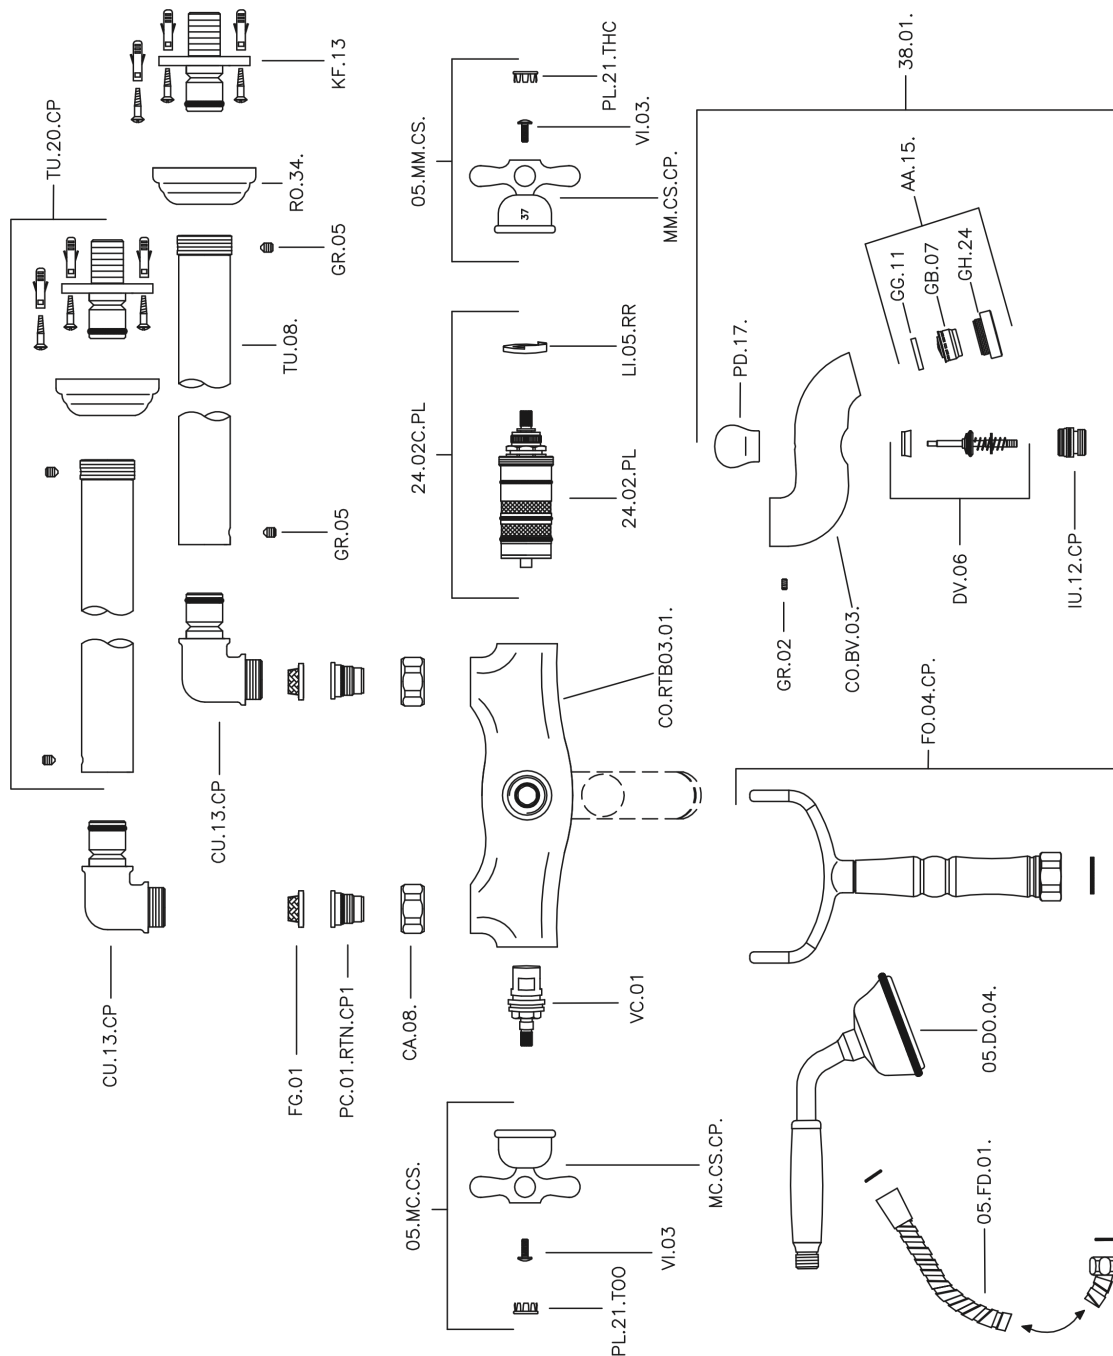

Miscelatore termostatico vasca a pavimento CROISSETTE_CST39010

CST39010

<http://www.huberitalia.com/miscelatore-termostatico-vasca-a-pavimento-croisette-cst39010>

2026-04-21