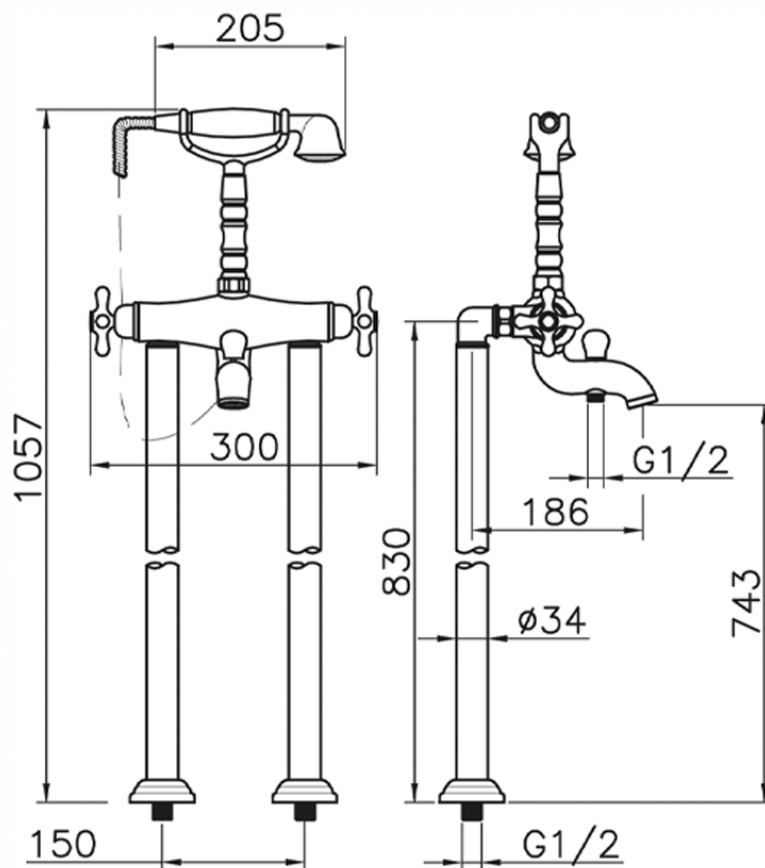

Miscelatore termostatico vasca a pavimento CROISSETTE_CST39010

CST39010

<http://www.huberitalia.com/miscelatore-termostatico-vasca-a-pavimento-croisette-cst39010>

2026-04-21