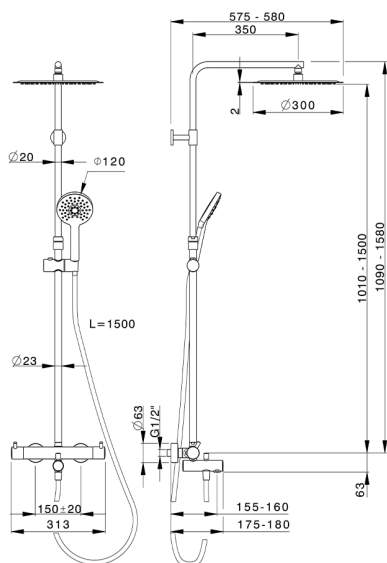

Colonna vasca termostatica 3 funzioni NUOVA KIRUNA_K2C8501D

MODELLO **K2C8501D**

Colonna vasca termostatica 3 funzioni, devia stop 2 uscite, colonna telescopica, supporto doccetta scorrevole, doccetta 3 getti D.120 mm ABS, soffione tondo D.300 mm sp.2 mm in INOX, flessibile liscio SILVERFLEX 150 cm

FINITURE DISPONIBILI

-  **21** 21 Cromo
-  **40** 40 Nero Opaco

CARATTERISTICHE

Ricambio Cartuccia **22.04A.AR - ZZ97279004**

Cartuccia Termostatica Argo 2 (filtro lungo)

DeviaStop

La tecnologia Devia Stop di Huber consente con un semplice movimento rotativo di gestire la portata dell'acqua e di scegliere la modalità d'erogazione (soffione, doccetta a mano).