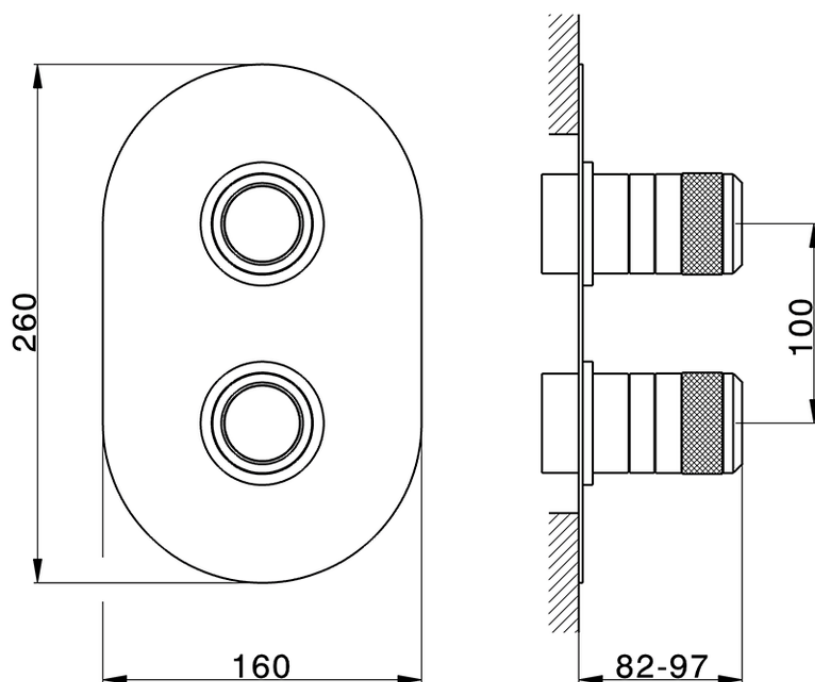

Parte esterna termostatico doccia incasso 3 uscite CHRONOS_CR019200

CR019200

<http://www.huberitalia.com/parte-esterna-termostatico-doccia-incasso-3-uscite-chronos-cr019200>

Piastra/Plate/Plaque/Platte/Placa

2-3mm: XX 25-40 YY 76-91

10mm: XX 21-34 YY 70-83

ZB019200

<http://www.huberitalia.com/parte-incasso-termostatico-doccia-3-uscite-incasso-zb019200>

2025-08-02