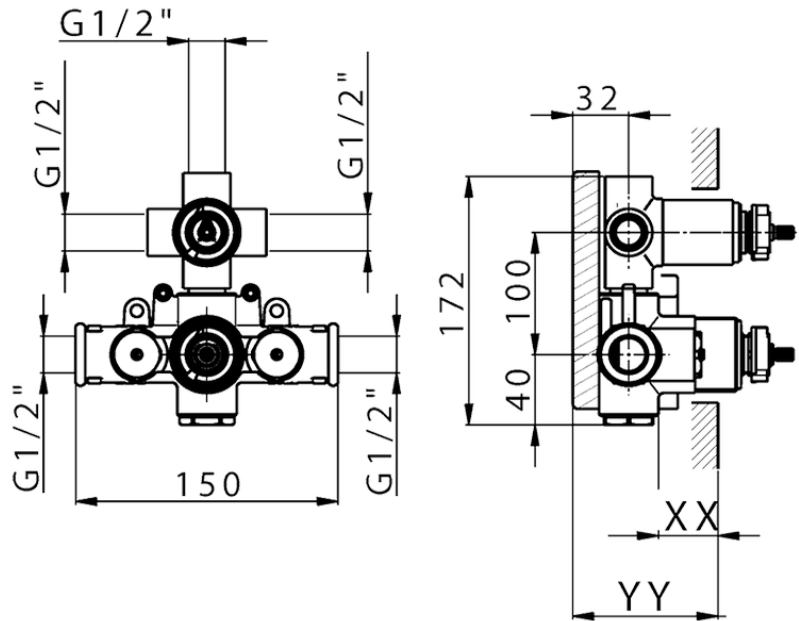

Parte esterna termostatico doccia incasso 3 uscite CHRONOS_CR019200

CR019200

<http://www.huberitalia.com/parte-esterna-termostatico-doccia-incasso-3-uscite-chronos-cr019200>

Piastra/Plate/Plaque/Platte/Placa

2-3mm: XX 25-40 YY 76-91

10mm: XX 21-34 YY 70-83

ZB019200

<http://www.huberitalia.com/parte-incasso-termostatico-doccia-3-uscite-incasso-zb019200>

2025-08-02