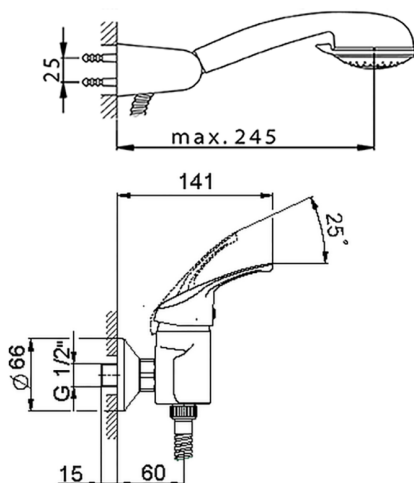

Miscelatore monocomando doccia completo BACCARAT_BC000450

MODELLO **BC000450**

Miscelatore monocomando doccia completo, supporto doccetta snodato murale, doccetta Teti 3 getti in ABS, flex Ottone 150 cm

FINITURE DISPONIBILI

CARATTERISTICHE

Ricambio Cartuccia **ZZ95274000**

Cartuccia Monocomando 40 mm

2026-05-02