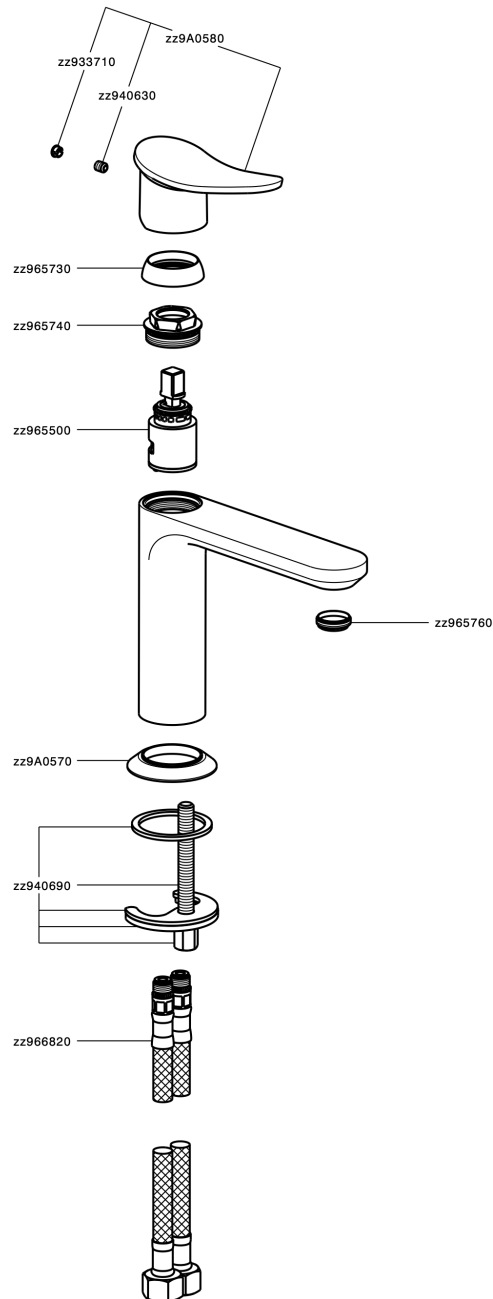

Miscelatore monocomando lavabo HARLOCK_HC000544

HC000544

<http://www.huberitalia.com/miscelatore-monocomando-lavabo-harlock-hc000544>

2026-05-02