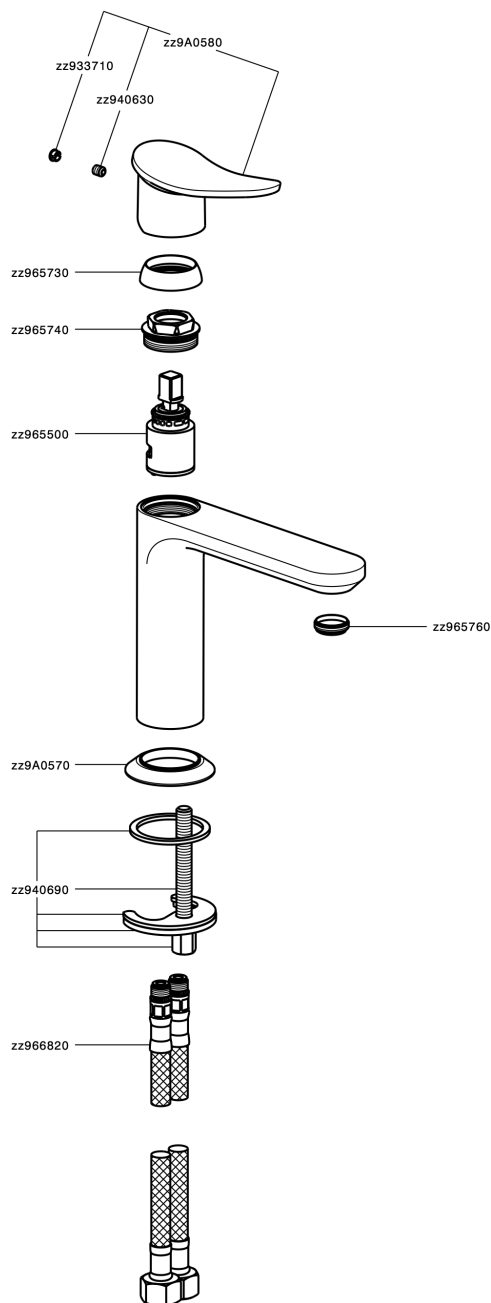

## Miscelatore monocomando lavabo HARLOCK\_HC000544

MODELLO **HC000544**

Miscelatore monocomando lavabo, senza scarico automatico, flex inox G.3/8"

### CARATTERISTICHE

Ricambio Cartuccia **ZZ96550000**

**Cartuccia Monocomando 25 mm**

## Miscelatore monocomando lavabo HARLOCK\_HC000544

HC000544

<http://www.huberitalia.com/miscelatore-monocomando-lavabo-harlock-hc000544>

2026-06-21