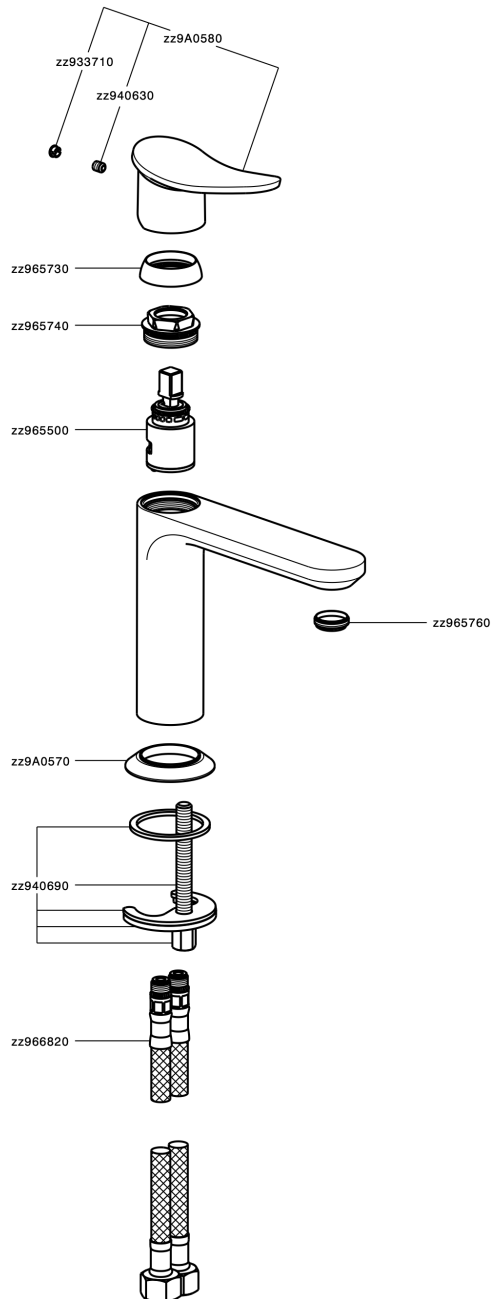

Miscelatore monocomando lavabo HARLOCK_HC000544

MODELLO **HC000544**

Miscelatore monocomando lavabo, senza scarico automatico, flex inox G.3/8"

FINITURE DISPONIBILI

-  **21** 21 Cromo
-  **2P** 2P Oro Rosa
-  **2Q** 2Q Black Titanium
-  **40** 40 Nero Opaco
-  **4Q** 4Q Bianco Opaco
-  **6T** 6T Cromo/Nero Opaco

CARATTERISTICHE

Ricambio Cartuccia **ZZ96550000**

Cartuccia Monocomando 25 mm

Miscelatore monocomando lavabo HARLOCK_HC000544

HC000544

<http://www.huberitalia.com/miscelatore-monocomando-lavabo-harlock-hc000544>