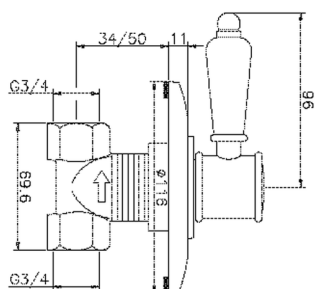

Rubinetto d'arresto incasso VICTORIAN_VT000313

MODELLO **VT000313**

Rubinetto d'arresto incasso, uscita 3/4" F

FINITURE DISPONIBILI

-  **21** 21 Cromo
-  **27** 27 Vecchio Bronzo
-  **2A** 2A Nichel Satinato Spazzolato
-  **2G** 2G Oro Antico
-  **2W** 2W Oro Spazzolato

CARATTERISTICHE

Installazione **Incasso**

Rubinetto d'arresto incasso VICTORIAN_VT000313

VT000313

<http://www.huberitalia.com/rubinetto-darresto-incasso-victorian-vt000313>

2026-06-28