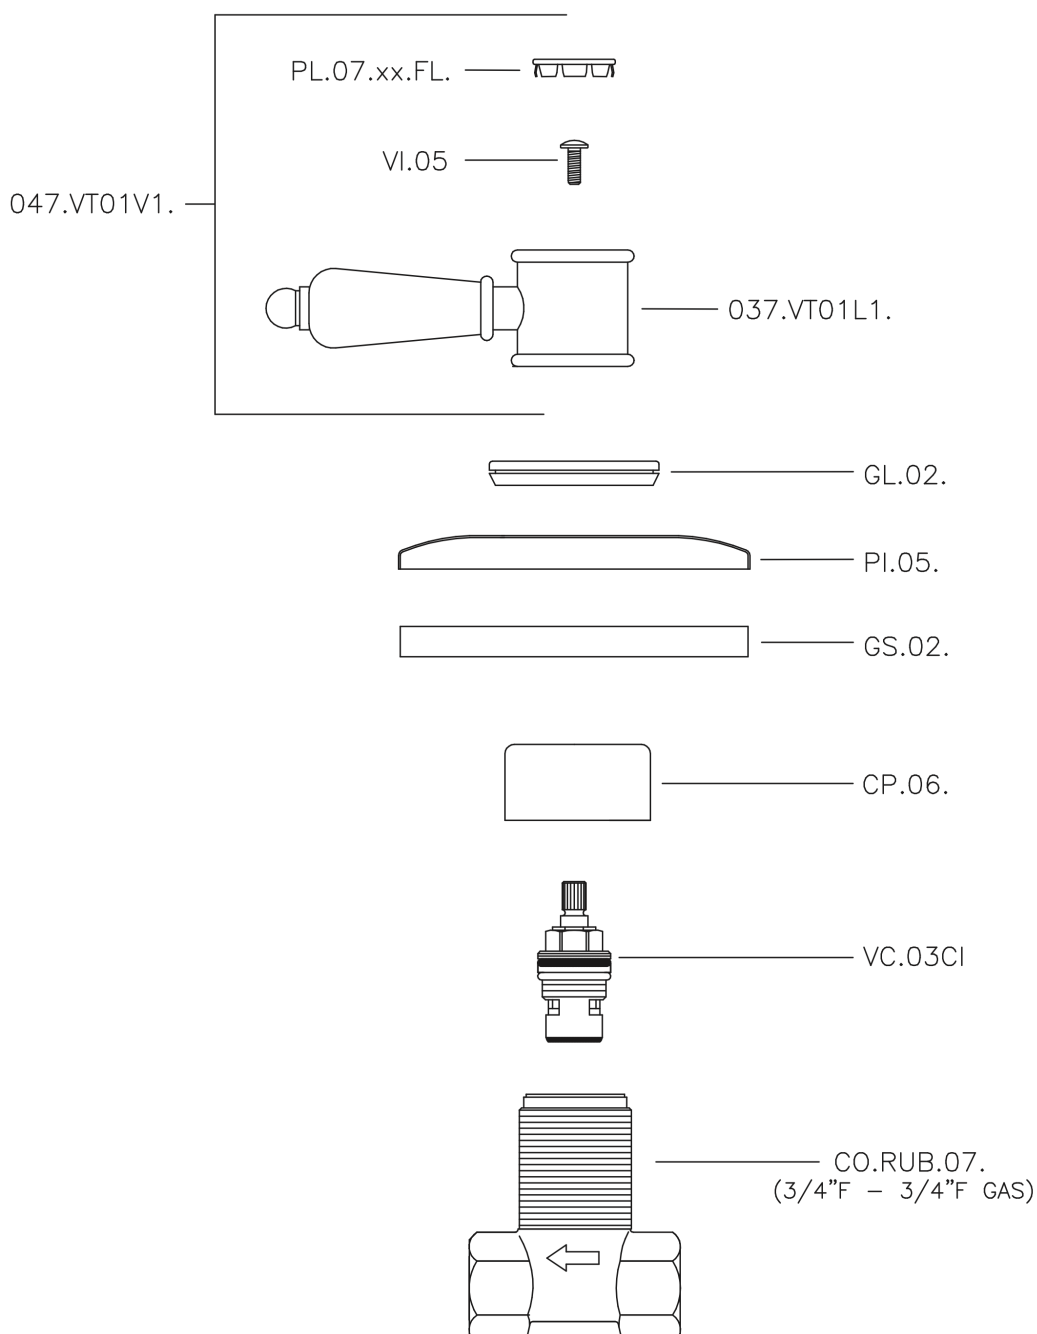

Rubinetto d'arresto incasso VICTORIAN_VT000313

MODELLO **VT000313**

Rubinetto d'arresto incasso, uscita 3/4" F

FINITURE DISPONIBILI

-  **21** 21 Cromo
-  **27** 27 Vecchio Bronzo
-  **2A** 2A Nichel Satinato Spazzolato
-  **2G** 2G Oro Antico
-  **2W** 2W Oro Spazzolato

CARATTERISTICHE

Installazione **Incasso**

Rubinetto d'arresto incasso VICTORIAN_VT000313

VT000313

<http://www.huberitalia.com/rubinetto-darresto-incasso-victorian-vt000313>

2026-06-28