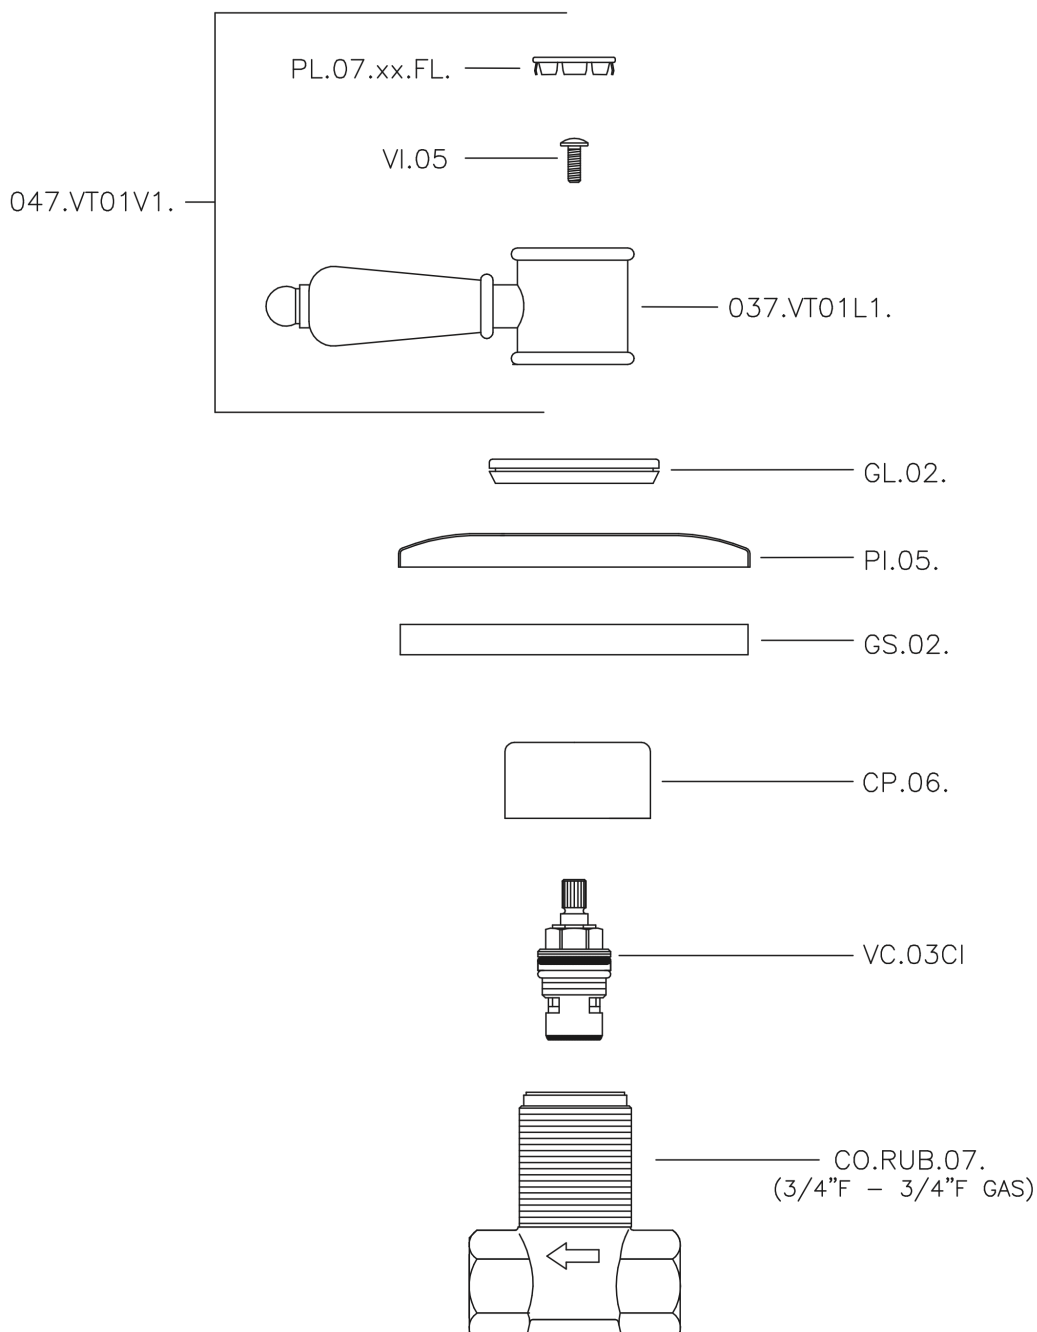

Rubinetto d'arresto incasso VICTORIAN_VT000313

MODELLO **VT000313**

Rubinetto d'arresto incasso, uscita 3/4" F

FINITURE DISPONIBILI

-  **21** 21 Cromo
-  **27** 27 Vecchio Bronzo
-  **2A** 2A Nichel Satinato Spazzolato
-  **2G** 2G Oro Antico
-  **2W** 2W Oro Spazzolato

CARATTERISTICHE

Installazione **Incasso**

Rubinetto d'arresto incasso VICTORIAN_VT000313

VT000313

<http://www.huberitalia.com/rubinetto-darresto-incasso-victorian-vt000313>

2026-06-27