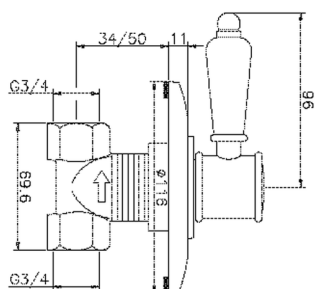

Rubinetto d'arresto incasso VICTORIAN_VT000313

MODELLO **VT000313**

Rubinetto d'arresto incasso, uscita 3/4" F

FINITURE DISPONIBILI

-  **21** 21 Cromo
-  **27** 27 Vecchio Bronzo
-  **2A** 2A Nichel Satinato Spazzolato
-  **2G** 2G Oro Antico
-  **2W** 2W Oro Spazzolato

CARATTERISTICHE

Installazione **Incasso**

Rubinetto d'arresto incasso VICTORIAN_VT000313

VT000313

<http://www.huberitalia.com/rubinetto-darresto-incasso-victorian-vt000313>

2026-06-27