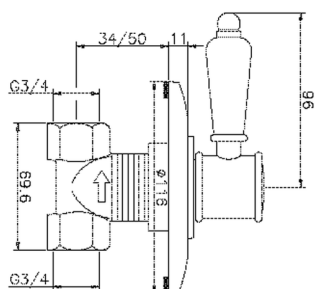

Rubinetto d'arresto incasso VICTORIAN_VT000313

MODELLO **VT000313**

Rubinetto d'arresto incasso, uscita 3/4" F

FINITURE DISPONIBILI

-  **21** 21 Cromo
-  **27** 27 Vecchio Bronzo
-  **2A** 2A Nichel Satinato Spazzolato
-  **2G** 2G Oro Antico
-  **2W** 2W Oro Spazzolato

CARATTERISTICHE

Installazione **Incasso**

Rubinetto d'arresto incasso VICTORIAN_VT000313

VT000313

<http://www.huberitalia.com/rubinetto-darresto-incasso-victorian-vt000313>

2026-04-16