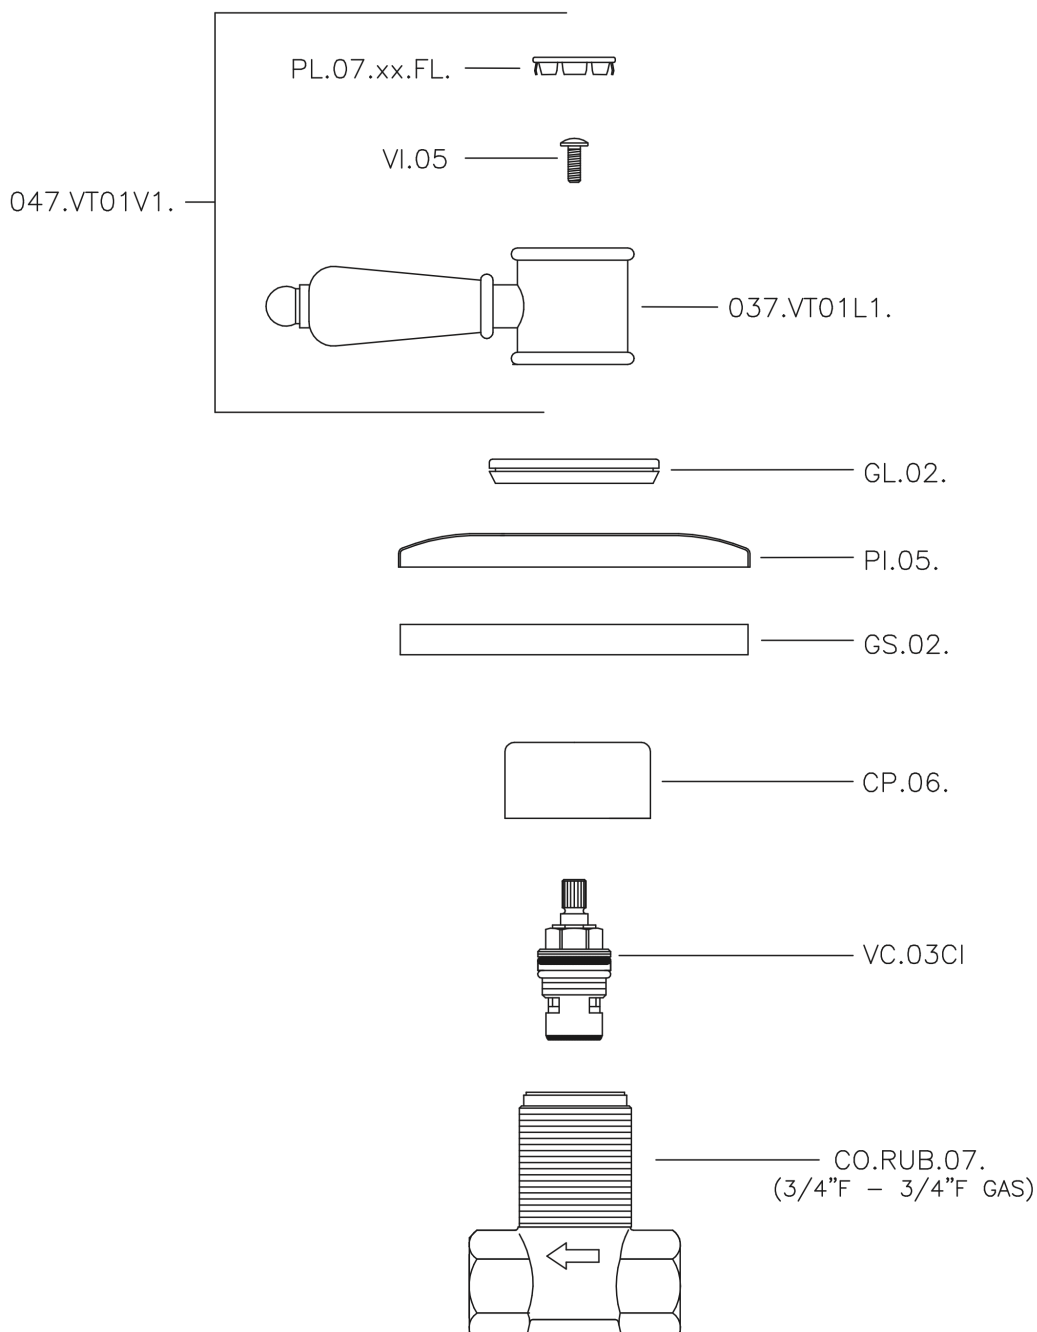

Rubinetto d'arresto incasso VICTORIAN_VT000313

MODELLO **VT000313**

Rubinetto d'arresto incasso, uscita 3/4" F

FINITURE DISPONIBILI

-  **21** 21 Cromo
-  **27** 27 Vecchio Bronzo
-  **2A** 2A Nichel Satinato Spazzolato
-  **2G** 2G Oro Antico
-  **2W** 2W Oro Spazzolato

CARATTERISTICHE

Installazione **Incasso**

Rubinetto d'arresto incasso VICTORIAN_VT000313

VT000313

<http://www.huberitalia.com/rubinetto-darresto-incasso-victorian-vt000313>

2026-04-16