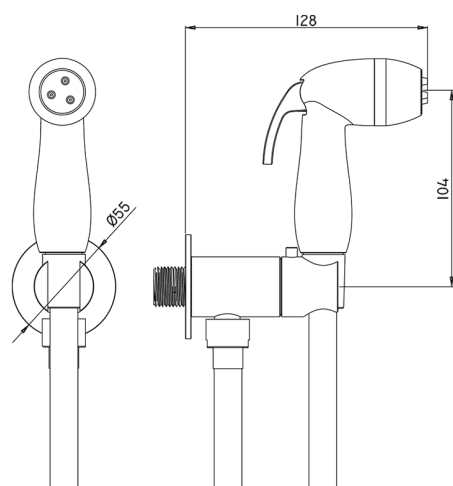

Set idroscopino completo IDROSCOPINI_NM007920

MODELLO **NM007920**

Set idroscopino completo, supporto murale tondo, apertura acqua singola, doccetta idroscopino in ABS, flex PVC 120 cm

FINITURE DISPONIBILI

CARATTERISTICHE

Doccetta idroscopino

Doccetta Idroscopino

Doccetta idroscopino monoforo, per la pulizia del sanitario.

2026-04-16