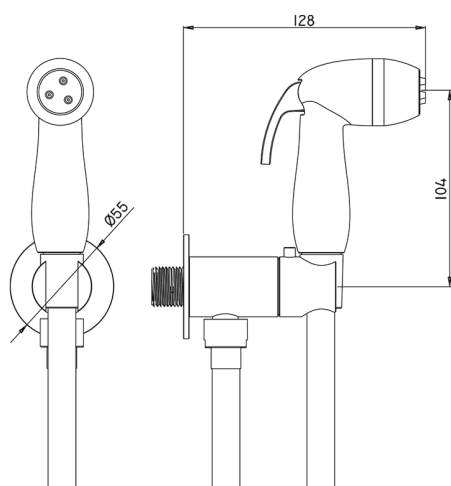

Set idroscopino completo IDROSCOPINI_NM007920

MODELLO **NM007920**

Set idroscopino completo, supporto murale tondo, apertura acqua singola, doccetta idroscopino in ABS, flex PVC 120 cm

FINITURE DISPONIBILI

21 21 Cromo

CARATTERISTICHE

Doccetta idroscopino

Doccetta Idroscopino

Doccetta idroscopino monoforo, per la pulizia del sanitario.

2026-06-27