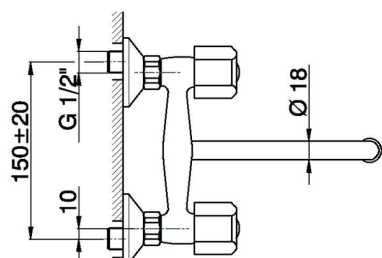

## Miscelatore lavello a parete EVA\_EV000400

MODELLO **EV000400**

Miscelatore lavello a parete, bocca girevole, senza maniglie

FINITURE DISPONIBILI

CARATTERISTICHE

2026-05-15