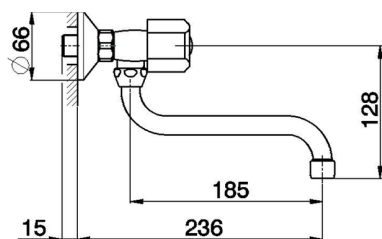

## Miscelatore lavello a parete EVA\_EV000400

MODELLO **EV000400**

Miscelatore lavello a parete, bocca girevole, senza maniglie

FINITURE DISPONIBILI

CARATTERISTICHE

2026-05-15