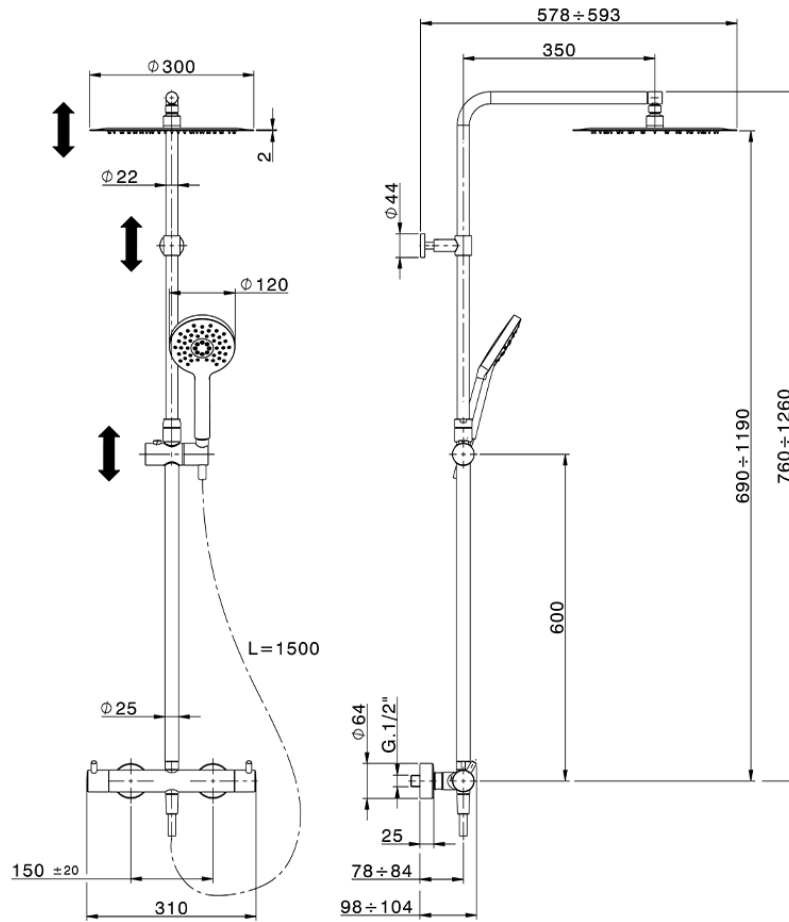

Colonna doccia termostatica 2 funzioni COLUMNS_K2C8401D

K2C8401D

<http://www.huberitalia.com/colonna-doccia-termostatica-2-funzioni-columns-k2c8401d>

2025-10-18