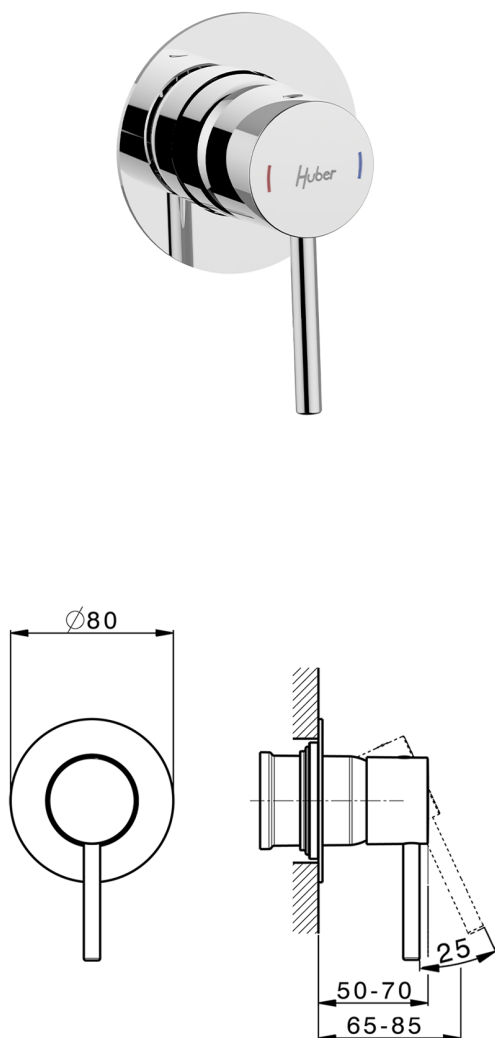

Parte esterna monocomando doccia incasso M32_MT003000

MODELLO **MT003000**

Parte esterna monocomando doccia incasso, senza parte incasso, per art. ZB005300-ZB005301

FINITURE DISPONIBILI

- **21** 21 Cromo
- **26** 26 Vecchio Rame
- **2F** 2F Nichel Spazzolato
- **2W** 2W Oro Spazzolato
- **40** 40 Nero Opaco
- **4Q** 4Q Bianco Opaco

CARATTERISTICHE

Installazione **Incasso**
Parti Incasso necessarie **ZB005301**
ZB005300