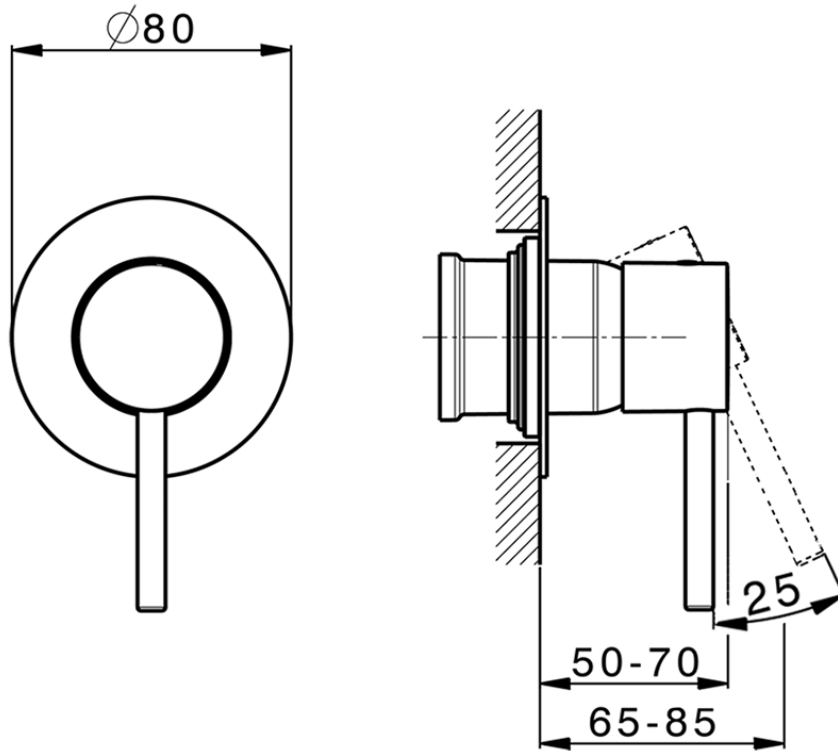

Parte esterna monocomando doccia incasso M32_MT003000

MT003000

<http://www.huberitalia.com/parte-esterna-monocomando-doccia-incasso-m32-mt003000>

Piastra/Plate/Plaque/Platte/Placa

2-3mm: XX 27-47 YY 54-74

10mm: XX 16-40 YY 43-68

ZB005301

<http://www.huberitalia.com/parte-incasso-monocomando-doccia-incasso-zb005301>

Piastra/Plate/Plaque/Platte/Placa

2-3mm: XX 27-47 YY 54-74

10mm: XX 16-40 YY 43-68

ZB005300

<http://www.huberitalia.com/parte-incasso-monocomando-doccia-incasso-zb005300>