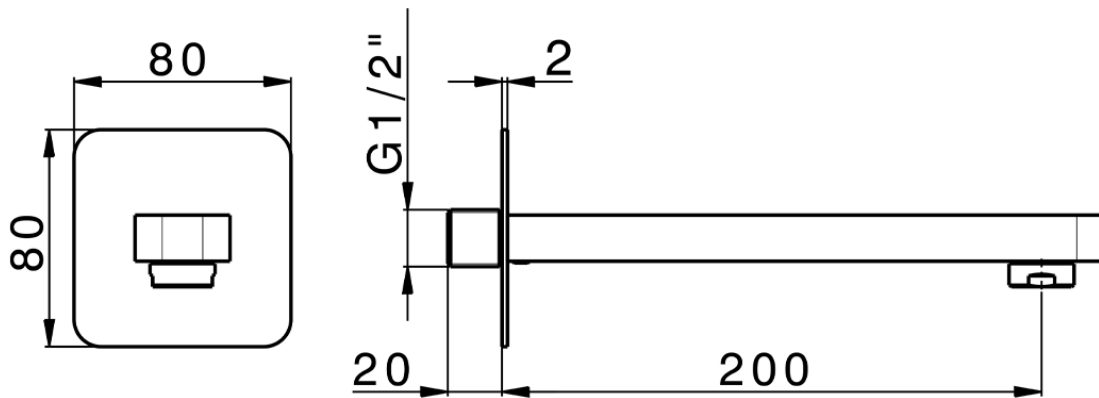

Bocca di erogazione PUSH&SHOWER_ZB0G5110

ZB0G5110

<http://www.huberitalia.com/bocca-di-erogazione-pushshower-zb0g5110>

2026-04-20