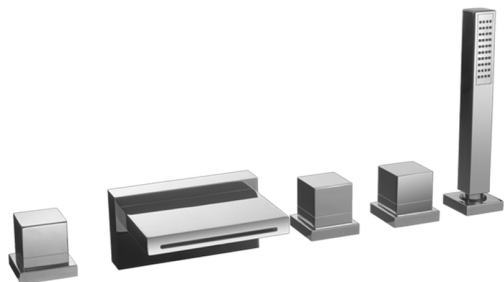

Miscelatore bordo vasca 5 fori NUOVA EGO_NE000260

MODELLO **NE000260**

Miscelatore bordo vasca 5 fori,deviatore 2 uscite,doccetta monogetto minimalista quadra 27x27 mm ABS,flessibile estraibile 150 cm

FINITURE DISPONIBILI

-  **21** 21 Cromo
-  **2F** 2F Nichel Spazzolato
-  **40** 40 Nero Opaco
-  **4Q** 4Q Bianco Opaco

CARATTERISTICHE

2026-04-20