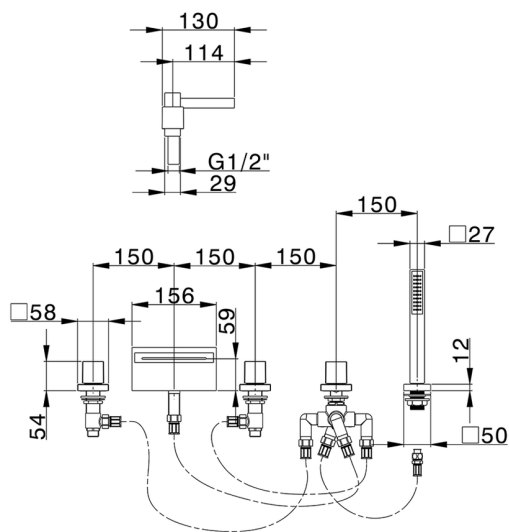

Miscelatore bordo vasca 5 fori NUOVA EGO_NE000260

MODELLO **NE000260**

Miscelatore bordo vasca 5 fori,deviatore 2 uscite,doccetta monogetto minimalista quadra 27x27 mm ABS,flessibile estraibile 150 cm

FINITURE DISPONIBILI

-  **21** 21 Cromo
-  **2F** 2F Nichel Spazzolato
-  **40** 40 Nero Opaco
-  **4Q** 4Q Bianco Opaco

CARATTERISTICHE

2026-04-20