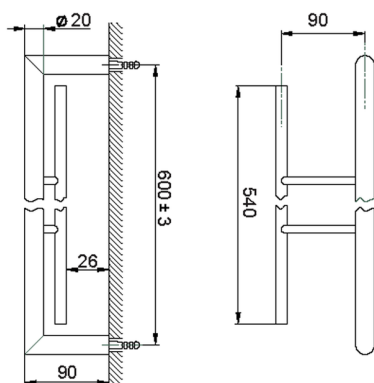

## Porta salviette doppio ACCESSORI BAGNO\_SI090200

MODELLO **SI090200**

Porta salviette doppio

FINITURE DISPONIBILI

**21** 21 Cromo

**2B** 2B Nichel Lucido

**2F** 2F Nichel Spazzolato

**2P** 2P Oro Rosa

**2Q** 2Q Black Titanium

**40** 40 Nero Opaco

**4Q** 4Q Bianco Opaco

CARATTERISTICHE