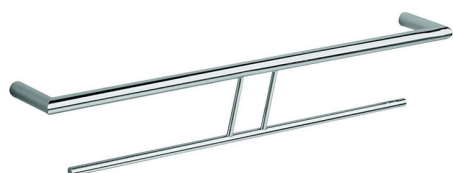

## Porta salviette doppio ACCESSORI BAGNO\_SI090200

MODELLO **SI090200**

Porta salviette doppio

FINITURE DISPONIBILI

**21** 21 Cromo

**2B** 2B Nichel Lucido

**2F** 2F Nichel Spazzolato

**2P** 2P Oro Rosa

**2Q** 2Q Black Titanium

**40** 40 Nero Opaco

**4Q** 4Q Bianco Opaco

CARATTERISTICHE