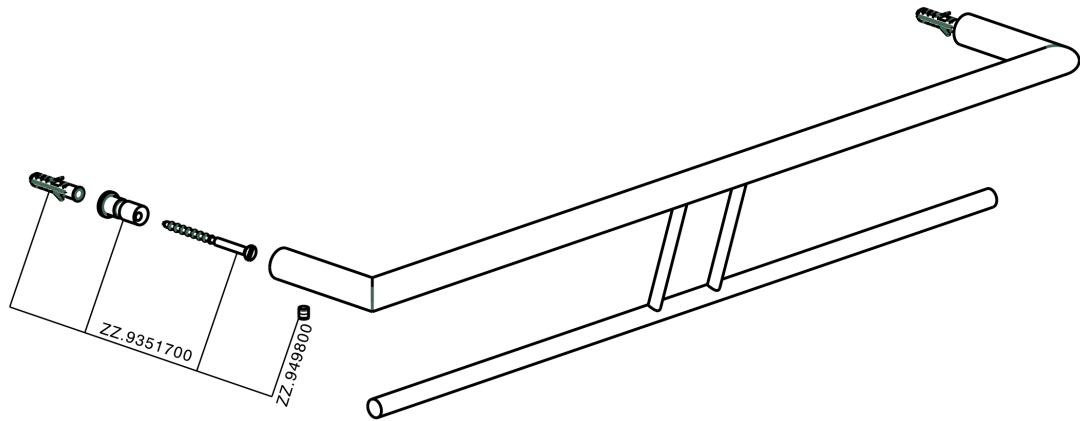

## Porta salviette doppio ACCESSORI BAGNO\_SI090200

MODELLO **SI090200**

Porta salviette doppio

FINITURE DISPONIBILI

**21** 21 Cromo

**2B** 2B Nichel Lucido

**2F** 2F Nichel Spazzolato

**2P** 2P Oro Rosa

**2Q** 2Q Black Titanium

**40** 40 Nero Opaco

**4Q** 4Q Bianco Opaco

CARATTERISTICHE

## Porta salviette doppio ACCESSORI BAGNO\_SI090200

SI090200

<http://www.huberitalia.com/porta-salviette-doppio-accessori-bagno-si090200>

2026-04-10