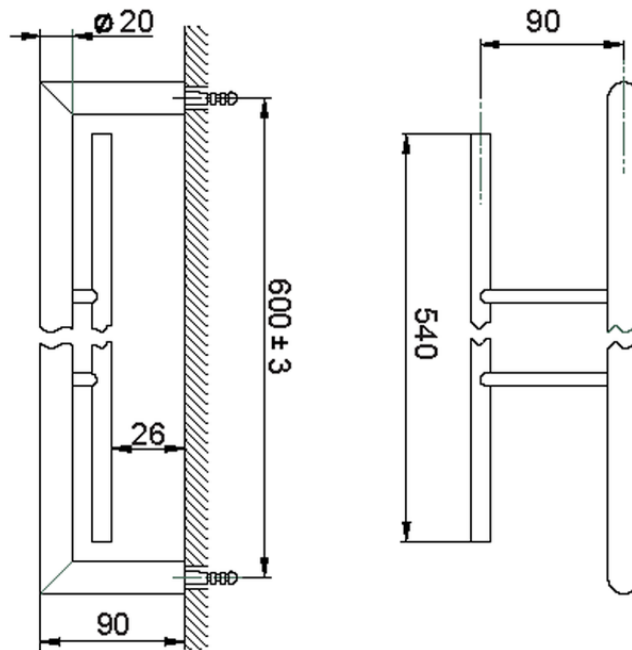

## Porta salviette doppio ACCESSORI BAGNO\_SI090200

SI090200

<http://www.huberitalia.com/porta-salviette-doppio-accessori-bagno-si090200>

2026-04-08