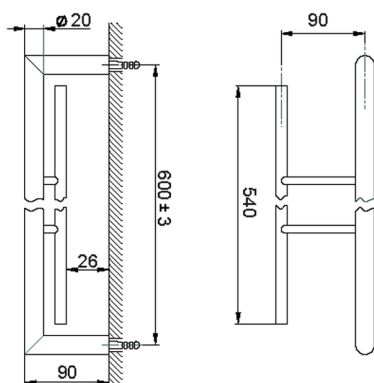

## Porta salviette doppio ACCESSORI BAGNO\_SI090200

MODELLO **SI090200**

Porta salviette doppio

FINITURE DISPONIBILI

-  **21** 21 Cromo
-  **2B** 2B Nichel Lucido
-  **2F** 2F Nichel Spazzolato
-  **2P** 2P Oro Rosa
-  **2Q** 2Q Black Titanium
-  **40** 40 Nero Opaco
-  **4Q** 4Q Bianco Opaco