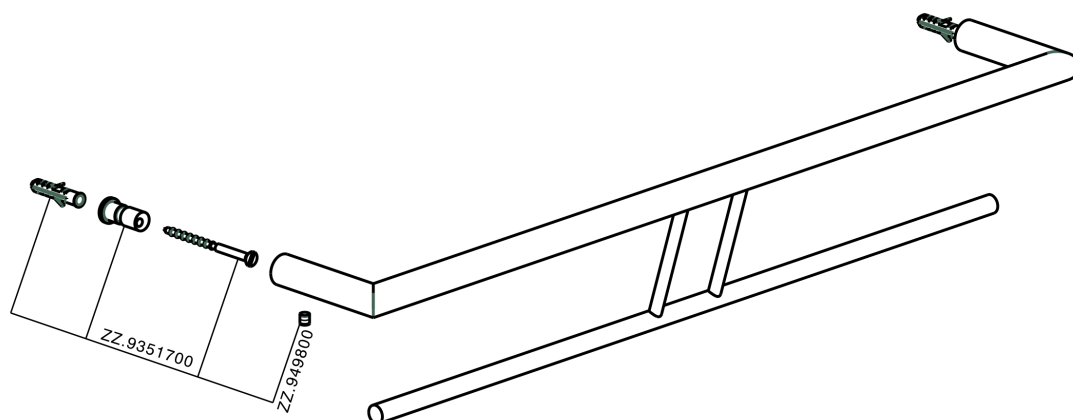

Porta salviette doppio ACCESSORI BAGNO_SI090200

SI090200

<http://www.huberitalia.com/porta-salviette-doppio-accessori-bagno-si090200>

2026-04-08