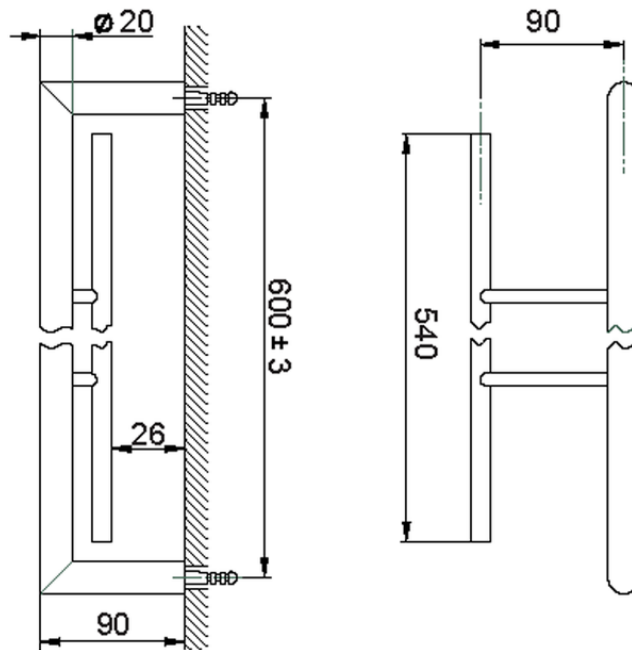

Porta salviette doppio ACCESSORI BAGNO_SI090200

SI090200

<http://www.huberitalia.com/porta-salviette-doppio-accessori-bagno-si090200>

2026-04-08