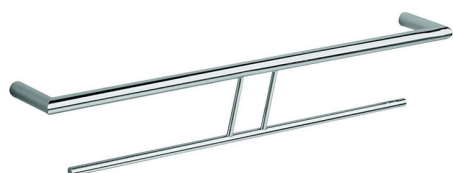

Porta salviette doppio ACCESSORI BAGNO_SI090200

MODELLO **SI090200**

Porta salviette doppio

FINITURE DISPONIBILI

-  **21** 21 Cromo
-  **2B** 2B Nichel Lucido
-  **2F** 2F Nichel Spazzolato
-  **2P** 2P Oro Rosa
-  **2Q** 2Q Black Titanium
-  **40** 40 Nero Opaco
-  **4Q** 4Q Bianco Opaco

CARATTERISTICHE

Porta salviette doppio ACCESSORI BAGNO_SI090200

SI090200

<http://www.huberitalia.com/porta-salviette-doppio-accessori-bagno-si090200>

2026-04-08