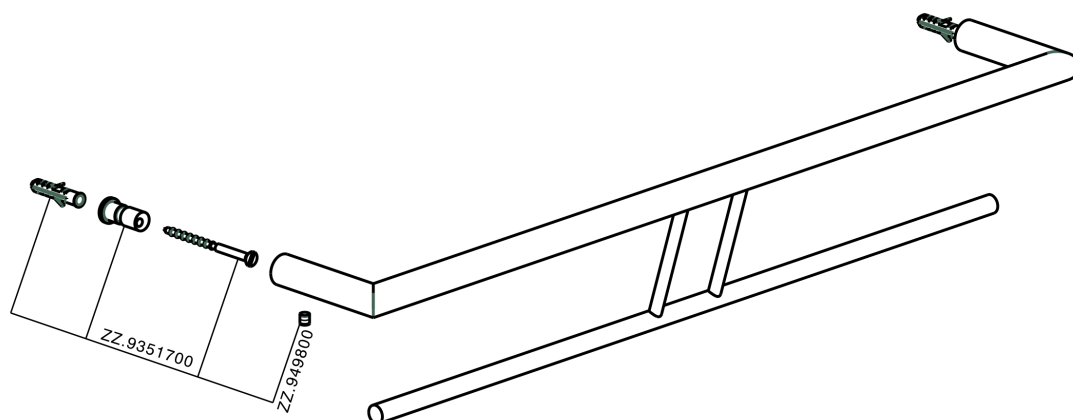

Porta salviette doppio ACCESSORI BAGNO_SI090200

MODELLO **SI090200**

Porta salviette doppio

FINITURE DISPONIBILI

-  **21** 21 Cromo
-  **2B** 2B Nichel Lucido
-  **2F** 2F Nichel Spazzolato
-  **2P** 2P Oro Rosa
-  **2Q** 2Q Black Titanium
-  **40** 40 Nero Opaco
-  **4Q** 4Q Bianco Opaco

CARATTERISTICHE

Porta salviette doppio ACCESSORI BAGNO_SI090200

SI090200

<http://www.huberitalia.com/porta-salviette-doppio-accessori-bagno-si090200>

2026-04-08