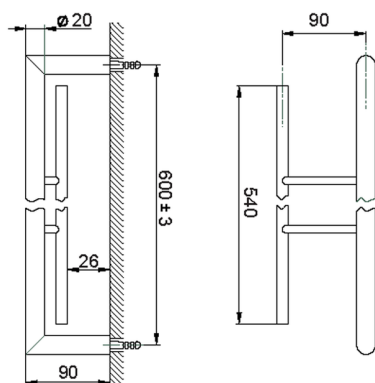

Porta salviette doppio ACCESSORI BAGNO_SI090200

MODELLO **SI090200**

Porta salviette doppio

FINITURE DISPONIBILI

-  **21** 21 Cromo
-  **2B** 2B Nichel Lucido
-  **2F** 2F Nichel Spazzolato
-  **2P** 2P Oro Rosa
-  **2Q** 2Q Black Titanium
-  **40** 40 Nero Opaco
-  **4Q** 4Q Bianco Opaco

CARATTERISTICHE

Porta salviette doppio ACCESSORI BAGNO_SI090200

SI090200

<http://www.huberitalia.com/porta-salviette-doppio-accessori-bagno-si090200>

2026-04-08