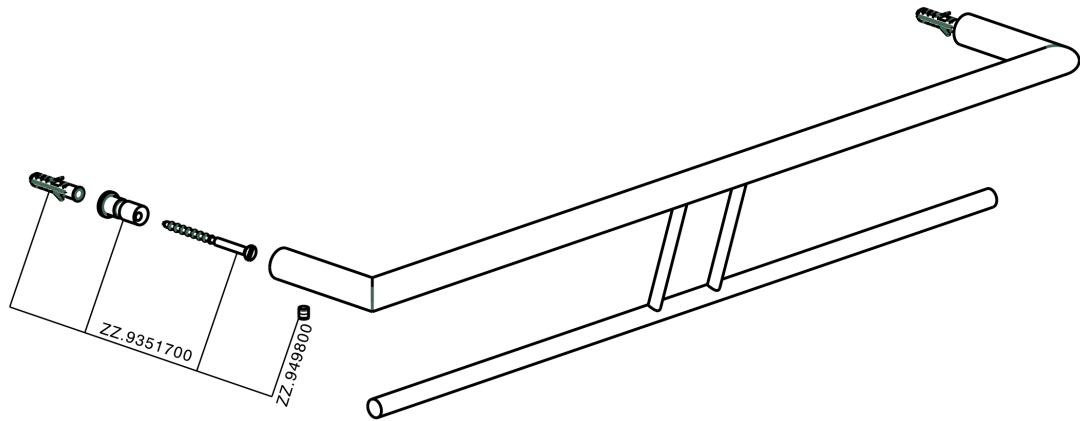

Porta salviette doppio ACCESSORI BAGNO_SI090200

MODELLO **SI090200**

Porta salviette doppio

FINITURE DISPONIBILI

-  **21** 21 Cromo
-  **2B** 2B Nichel Lucido
-  **2F** 2F Nichel Spazzolato
-  **2P** 2P Oro Rosa
-  **2Q** 2Q Black Titanium
-  **40** 40 Nero Opaco
-  **4Q** 4Q Bianco Opaco

CARATTERISTICHE

Porta salviette doppio ACCESSORI BAGNO_SI090200

SI090200

<http://www.huberitalia.com/porta-salviette-doppio-accessori-bagno-si090200>

2026-04-10