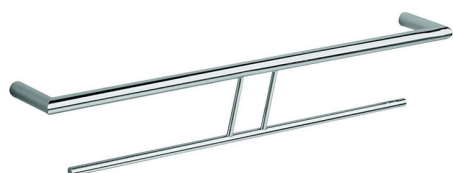

Porta salviette doppio ACCESSORI BAGNO_SI090200

MODELLO **SI090200**

Porta salviette doppio

FINITURE DISPONIBILI

-  **21** 21 Cromo
-  **2B** 2B Nichel Lucido
-  **2F** 2F Nichel Spazzolato
-  **2P** 2P Oro Rosa
-  **2Q** 2Q Black Titanium
-  **40** 40 Nero Opaco
-  **4Q** 4Q Bianco Opaco

CARATTERISTICHE

Porta salviette doppio ACCESSORI BAGNO_SI090200

SI090200

<http://www.huberitalia.com/porta-salviette-doppio-accessori-bagno-si090200>

2026-04-10