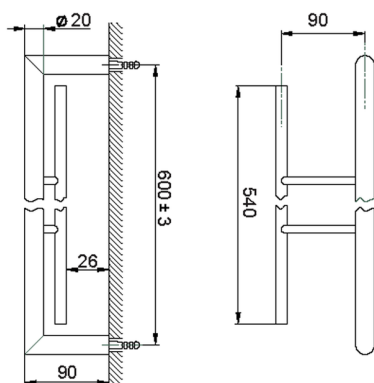

Porta salviette doppio ACCESSORI BAGNO_SI090200

MODELLO **SI090200**

Porta salviette doppio

FINITURE DISPONIBILI

-  **21** 21 Cromo
-  **2B** 2B Nichel Lucido
-  **2F** 2F Nichel Spazzolato
-  **2P** 2P Oro Rosa
-  **2Q** 2Q Black Titanium
-  **40** 40 Nero Opaco
-  **4Q** 4Q Bianco Opaco

CARATTERISTICHE

Porta salviette doppio ACCESSORI BAGNO_SI090200

SI090200

<http://www.huberitalia.com/porta-salviette-doppio-accessori-bagno-si090200>

2026-04-10