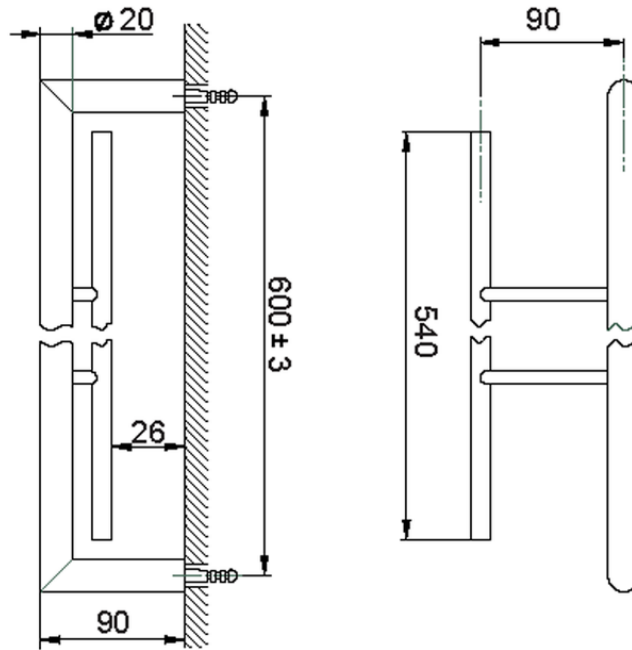

## Porta salviette doppio ACCESSORI BAGNO\_SI090200

SI090200

<http://www.huberitalia.com/porta-salviette-doppio-accessori-bagno-si090200>

2026-04-08