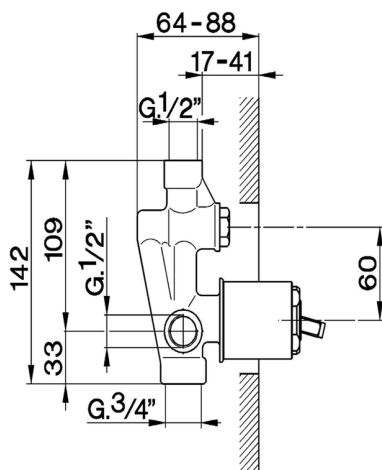

Parte esterna monocomando vasca-doccia incasso CROISSETTE_CM002100

MODELLO **CM002100**

Parte esterna monocomando vasca-doccia incasso,deviatore automatico 2 uscite,senza parte incasso,per art.ZB002210

FINITURE DISPONIBILI

-  **21** 21 Cromo
-  **27** 27 Vecchio Bronzo
-  **2G** 2G Oro Antico
-  **2W** 2W Oro Spazzolato

CARATTERISTICHE

Installazione **Incasso**
 Parti Incasso necessarie **ZB002210**

Parte esterna monocomando vasca-doccia incasso CROISSETTE_CM002100

CM002100 <http://www.huberitalia.com/parte-esterna-monocomando-vasca-doccia-incasso-croisette-cm002100>

Parte incasso monocomando vasca-doccia INCASSO_ZB002210

MODELLO **ZB002210**

Parte incasso monocomando vasca-doccia,deviatore
2 uscite 1/2" e 3/4",senza parte esterna

FINITURE DISPONIBILI

04 04 Senza Finitura

CARATTERISTICHE

Installazione	Incasso
Ricambio Cartuccia	ZZ92909000
Cartuccia Monocomando 43 mm	
Incasso	1

2026-05-16