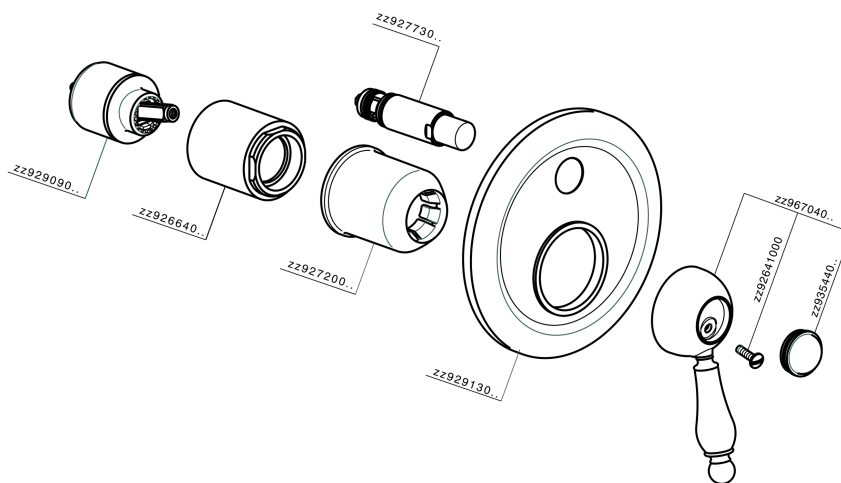

Parte esterna monocomando vasca-doccia incasso CROISSETTE_CM002100

MODELLO **CM002100**

Parte esterna monocomando vasca-doccia incasso,deviatore automatico 2 uscite,senza parte incasso,per art.ZB002210

FINITURE DISPONIBILI

-  **21** 21 Cromo
-  **27** 27 Vecchio Bronzo
-  **2G** 2G Oro Antico
-  **2W** 2W Oro Spazzolato

CARATTERISTICHE

Installazione **Incasso**
 Parti Incasso necessarie **ZB002210**

Parte esterna monocomando vasca-doccia incasso CROISSETTE_CM002100

CM002100 <http://www.huberitalia.com/parte-esterna-monocomando-vasca-doccia-incasso-croisette-cm002100>

Parte incasso monocomando vasca-doccia INCASSO_ZB002210

MODELLO **ZB002210**

Parte incasso monocomando vasca-doccia,deviatore
2 uscite 1/2" e 3/4",senza parte esterna

FINITURE DISPONIBILI

04 04 Senza Finitura

CARATTERISTICHE

Installazione	Incasso
Ricambio Cartuccia	ZZ92909000
Cartuccia Monocomando 43 mm	
Incasso	1

2026-05-16