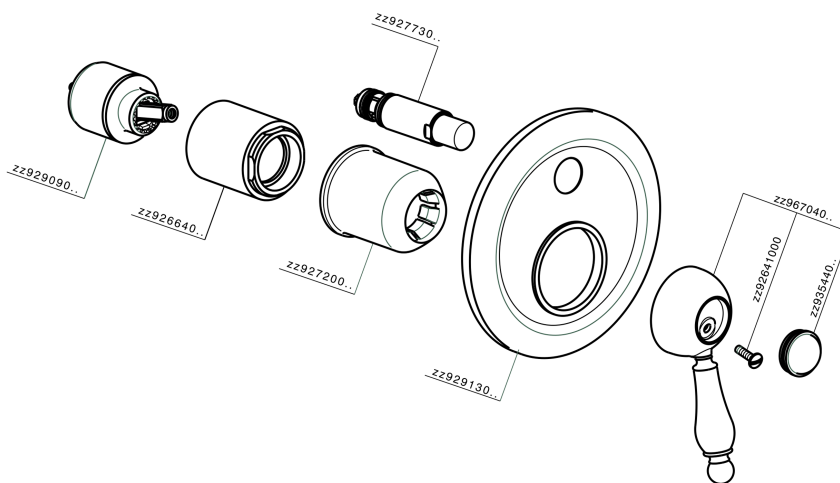

## Parte esterna monocomando vasca-doccia incasso CROISSETTE\_CM002100

CM002100 <http://www.huberitalia.com/parte-esterna-monocomando-vasca-doccia-incasso-croisette-cm002100>

**Parte incasso monocomando vasca-doccia INCASSO\_ZB002210**

ZB002210

<http://www.huberitalia.com/parte-incasso-monocomando-vasca-doccia-incasso-zb002210>

2026-05-16