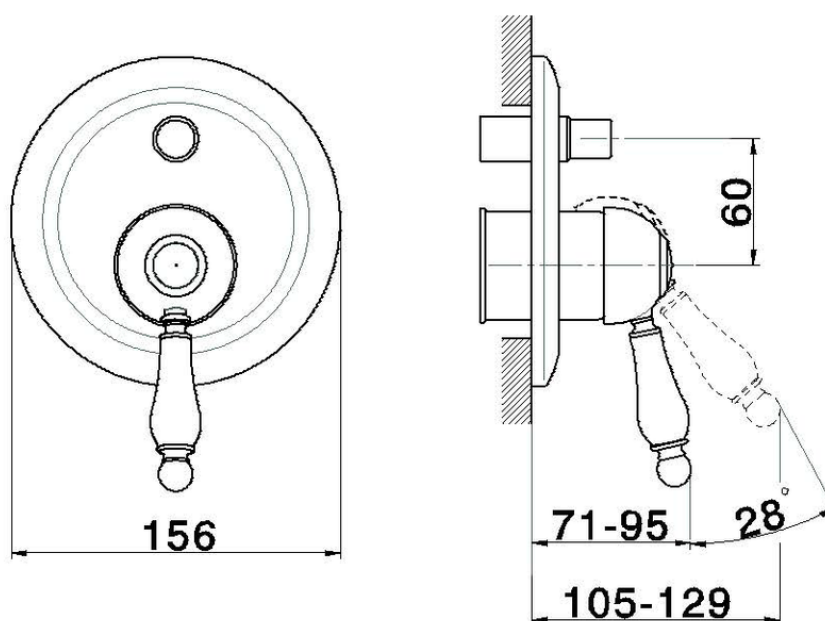

## Parte esterna monocomando vasca-doccia incasso CROISSETTE\_CM002100

CM002100 <http://www.huberitalia.com/parte-esterna-monocomando-vasca-doccia-incasso-croisette-cm002100>

ZB002210

<http://www.huberitalia.com/parte-incasso-monocomando-vasca-doccia-incasso-zb002210>