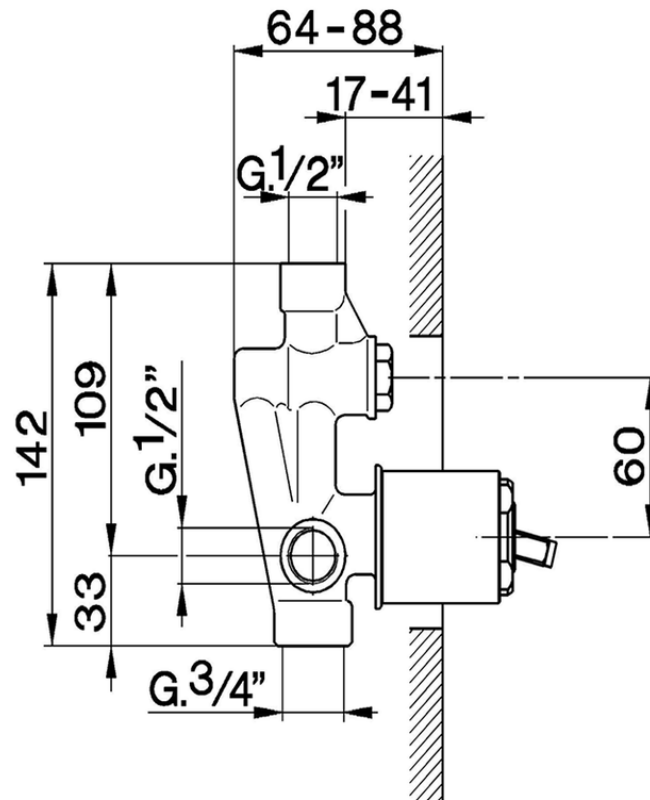

## Parte esterna monocomando vasca-doccia incasso CROISSETTE\_CM002100

CM002100 <http://www.huberitalia.com/parte-esterna-monocomando-vasca-doccia-incasso-croisette-cm002100>

ZB002210

<http://www.huberitalia.com/parte-incasso-monocomando-vasca-doccia-incasso-zb002210>