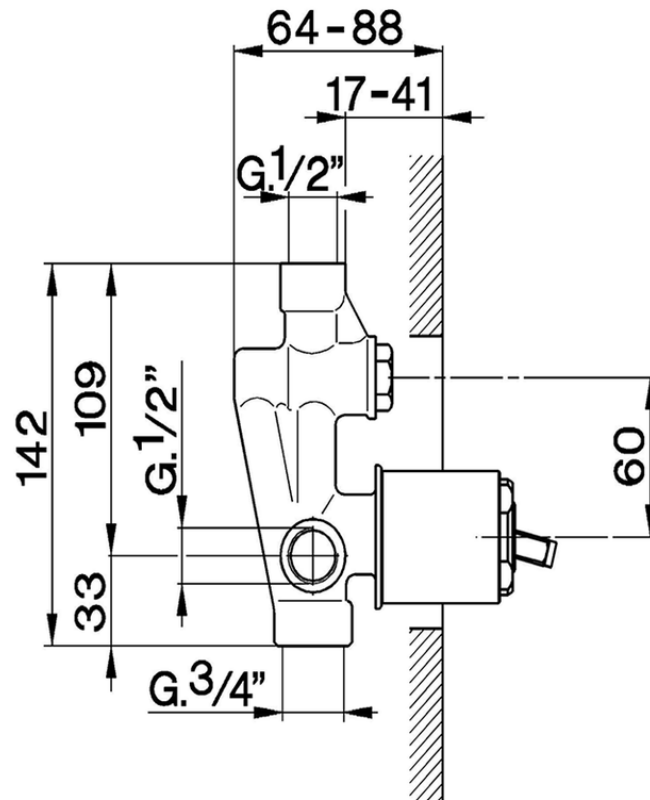

Parte esterna monocomando vasca-doccia incasso CROISSETTE_CM002100

CM002100 <http://www.huberitalia.com/parte-esterna-monocomando-vasca-doccia-incasso-croisette-cm002100>

ZB002210

<http://www.huberitalia.com/parte-incasso-monocomando-vasca-doccia-incasso-zb002210>