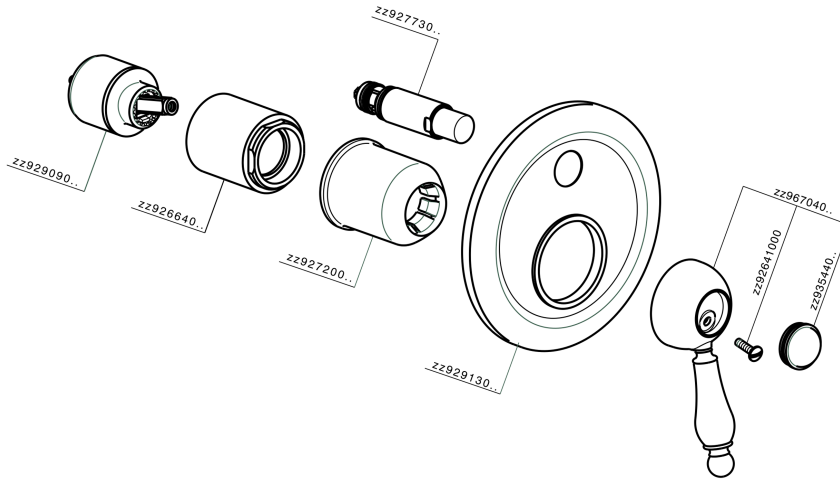

Parte esterna monocomando vasca-doccia incasso CROISSETTE_CM002100

MODELLO **CM002100**

Parte esterna monocomando vasca-doccia incasso,deviatore automatico 2 uscite,senza parte incasso,per art.ZB002210

FINITURE DISPONIBILI

-  **21** 21 Cromo
-  **27** 27 Vecchio Bronzo
-  **2G** 2G Oro Antico
-  **2W** 2W Oro Spazzolato

CARATTERISTICHE

Installazione **Incasso**
 Parti Incasso necessarie **ZB002210**

Parte esterna monocomando vasca-doccia incasso CROISSETTE_CM002100

CM002100 <http://www.huberitalia.com/parte-esterna-monocomando-vasca-doccia-incasso-croisette-cm002100>

Parte incasso monocomando vasca-doccia INCASSO_ZB002210

MODELLO **ZB002210**

Parte incasso monocomando vasca-doccia,deviatore
2 uscite 1/2" e 3/4",senza parte esterna

FINITURE DISPONIBILI

04 04 Senza Finitura

CARATTERISTICHE

Installazione	Incasso
Ricambio Cartuccia	ZZ92909000
Cartuccia Monocomando 43 mm	
Incasso	1

2026-05-16