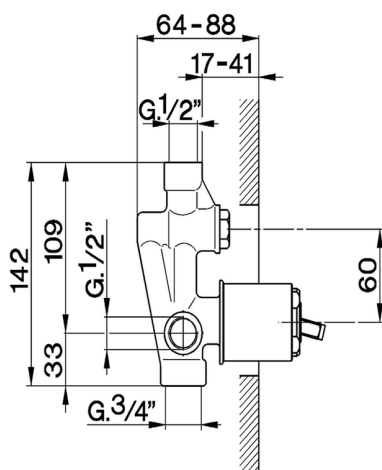

Parte esterna monocomando vasca-doccia incasso CROISSETTE_CM002100

MODELLO **CM002100**

Parte esterna monocomando vasca-doccia incasso,deviatore automatico 2 uscite,senza parte incasso,per art.ZB002210

FINITURE DISPONIBILI

-  **21** 21 Cromo
-  **27** 27 Vecchio Bronzo
-  **2G** 2G Oro Antico
-  **2W** 2W Oro Spazzolato

CARATTERISTICHE

Installazione **Incasso**
 Parti Incasso necessarie **ZB002210**

Parte esterna monocomando vasca-doccia incasso CROISSETTE_CM002100

CM002100 <http://www.huberitalia.com/parte-esterna-monocomando-vasca-doccia-incasso-croisette-cm002100>

Parte incasso monocomando vasca-doccia INCASSO_ZB002210

MODELLO **ZB002210**

Parte incasso monocomando vasca-doccia,deviatore
2 uscite 1/2" e 3/4",senza parte esterna

FINITURE DISPONIBILI

04 04 Senza Finitura

CARATTERISTICHE

Installazione	Incasso
Ricambio Cartuccia	ZZ92909000
Cartuccia Monocomando 43 mm	
Incasso	1

2026-05-16