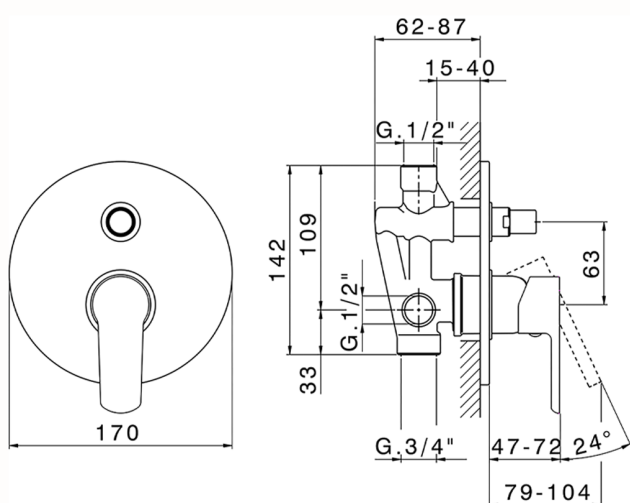

## Miscelatore monocomando vasca-doccia incasso SATURNO\_SN000219

MODELLO **SN000219**

Miscelatore monocomando vasca-doccia incasso, completo di parte incasso, deviatore automatico 2 uscite

FINITURE DISPONIBILI

CARATTERISTICHE

Ricambio Cartuccia **ZZ94035000**

**Cartuccia Monocomando 35 mm**

Installazione **Incasso**

## Miscelatore monocomando vasca-doccia incasso SATURNO\_SN000219

SN000219

<http://www.huberitalia.com/miscelatore-monocomando-vasca-doccia-incasso-saturno-sn000219>

2026-05-14