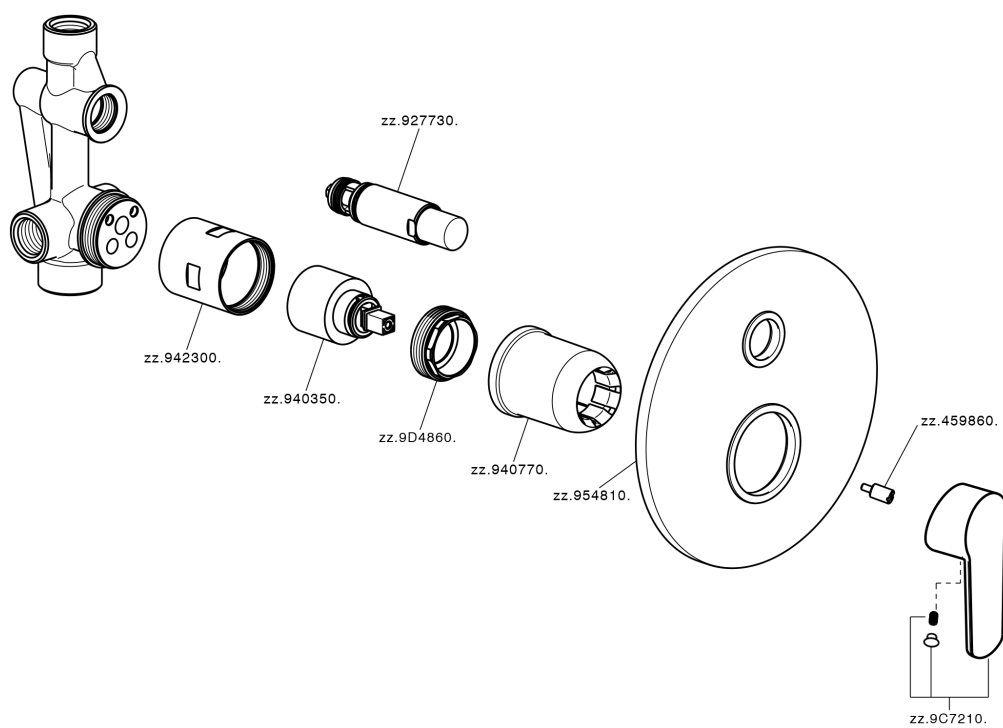

## Miscelatore monocomando vasca-doccia incasso SATURNO\_SN000219

MODELLO **SN000219**

Miscelatore monocomando vasca-doccia incasso, completo di parte incasso, deviatore automatico 2 uscite

FINITURE DISPONIBILI

CARATTERISTICHE

Ricambio Cartuccia **ZZ94035000**

**Cartuccia Monocomando 35 mm**

Installazione **Incasso**

## Miscelatore monocomando vasca-doccia incasso SATURNO\_SN000219

SN000219

<http://www.huberitalia.com/miscelatore-monocomando-vasca-doccia-incasso-saturno-sn000219>

2026-05-14