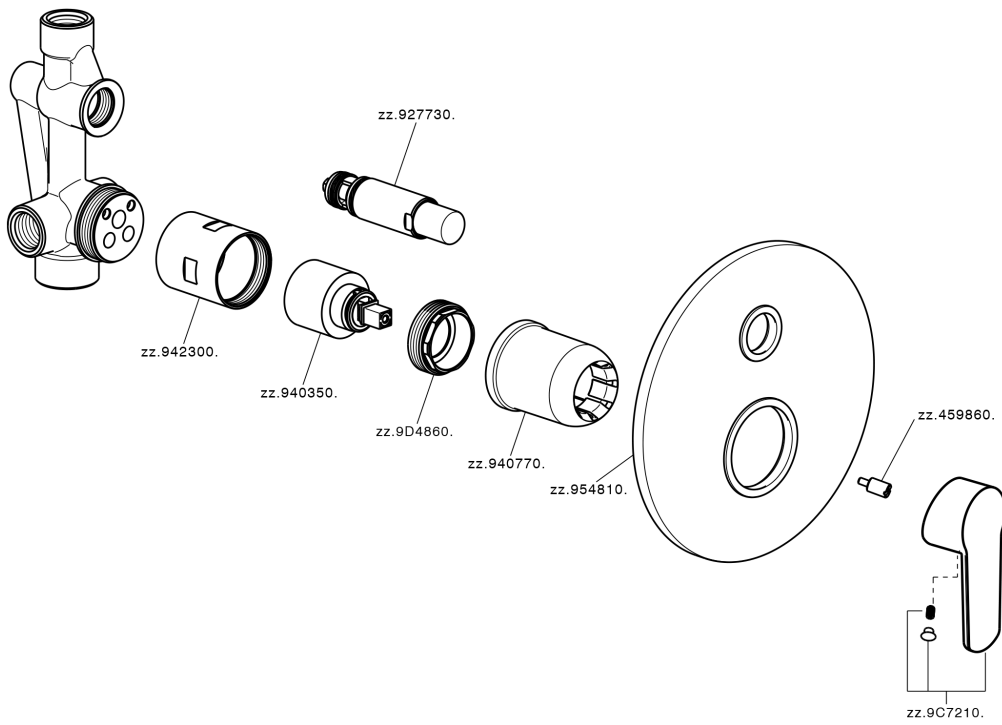

Miscelatore monocomando vasca-doccia incasso SATURNO_SN000219

SN000219

<http://www.huberitalia.com/miscelatore-monocomando-vasca-doccia-incasso-saturno-sn000219>

2026-05-14