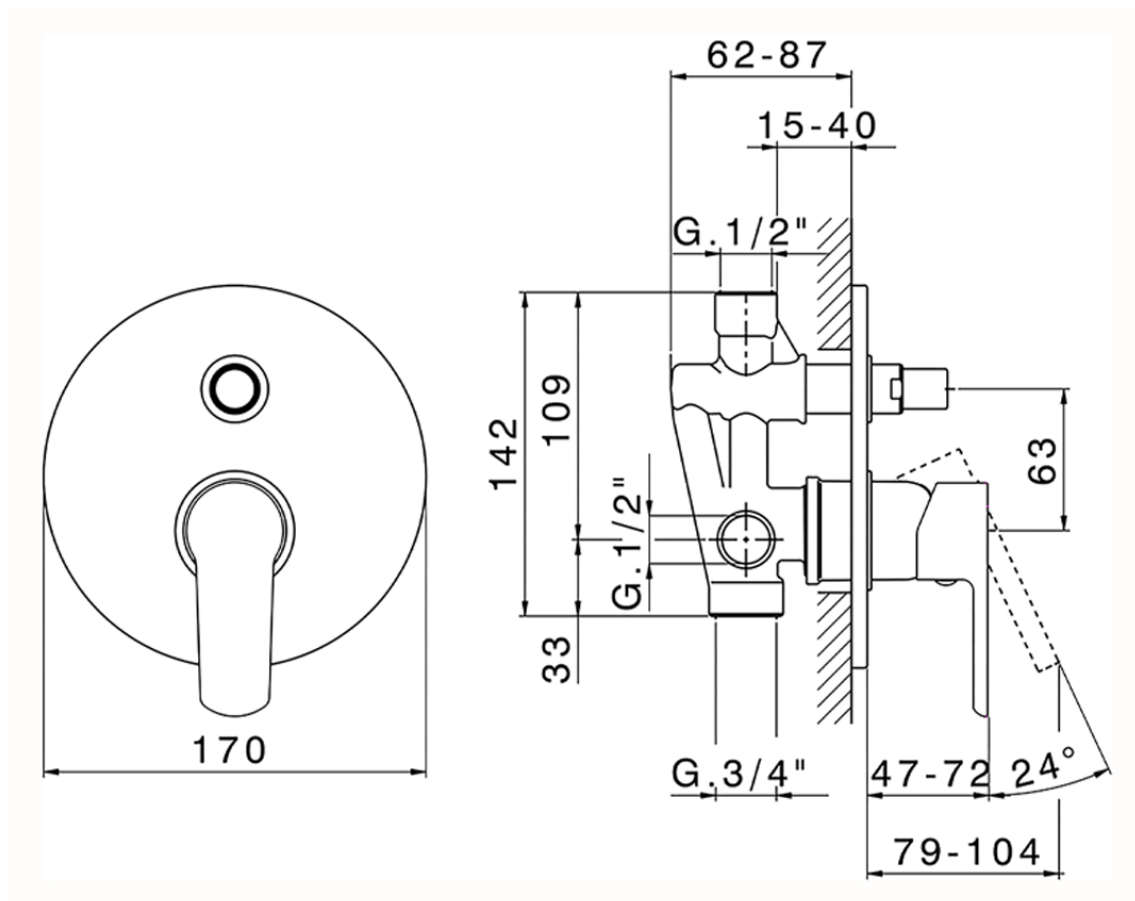

Miscelatore monocomando vasca-doccia incasso SATURNO_SN000219

SN000219

<http://www.huberitalia.com/miscelatore-monocomando-vasca-doccia-incasso-saturno-sn000219>

2026-05-14