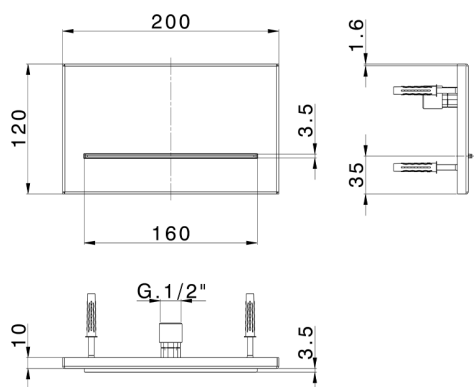

Cascata a parete filo muro 200x120 mm ZEN_ZS129120

MODELLO **ZS129120**

Cascata a parete filo muro 200x120 mm, acciaio inox AISI 304

FINITURE DISPONIBILI

-  **D1** D1 Inox Spazzolato
-  **40** 40 Nero Opaco
-  **4Q** 4Q Bianco Opaco
-  **5G** 5G Oro Rosa
-  **D2** D2 Inox Lucido