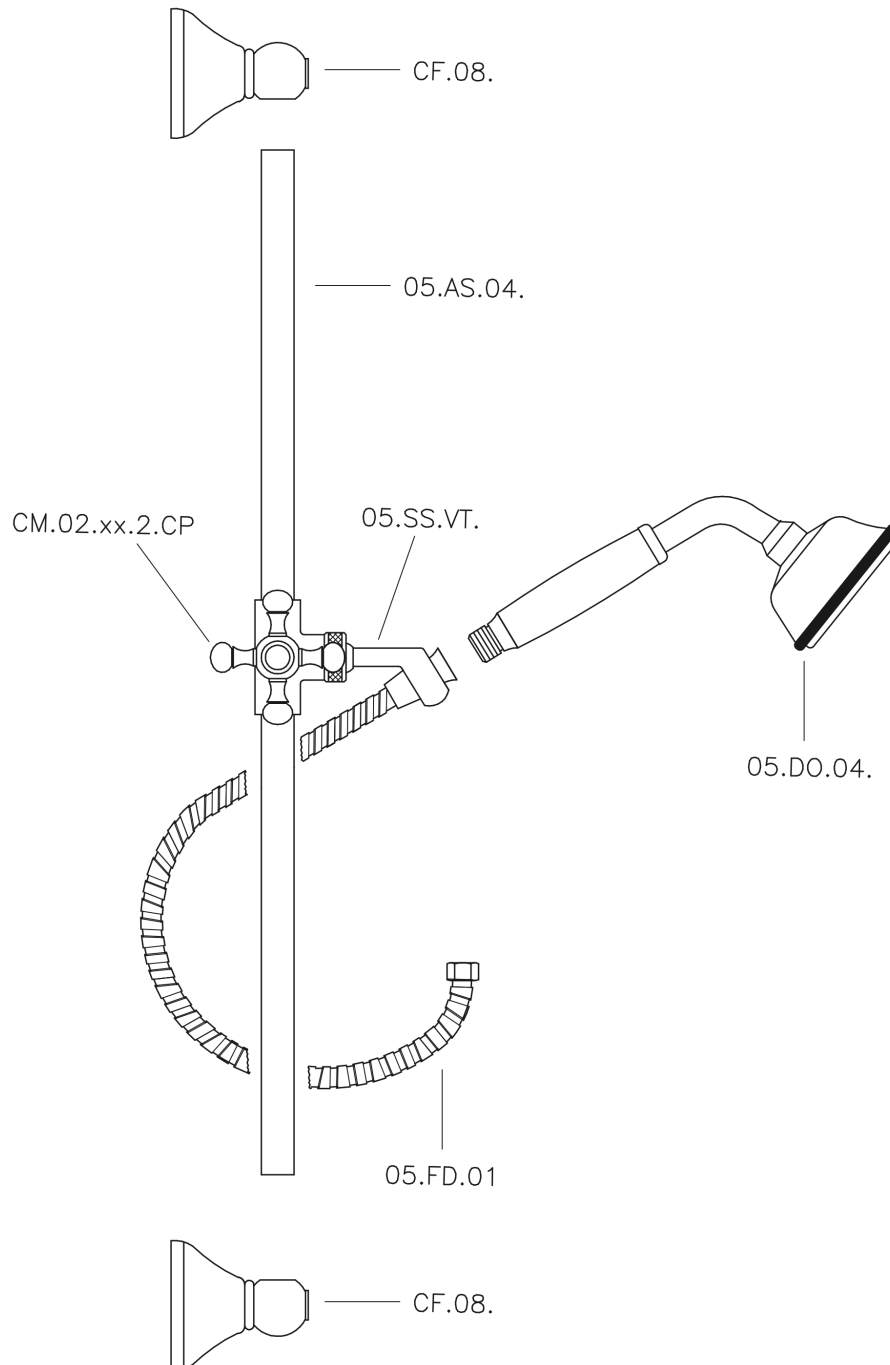

## Completo doccia saliscendi Victorian SHOWER\_62.03H.

MODELLO **62.03H.**

Completo doccia saliscendi Victorian, asta 56 cm con supporto scorrevole, doccetta monogetto Classica D.78 mm in Ottone, flex Ottone 150 cm

## Completo doccia saliscendi Victorian SHOWER\_62.03H.

62.03H.

<http://www.huberitalia.com/completo-doccia-saliscendi-victorian-shower-62-03h>

2025-09-04