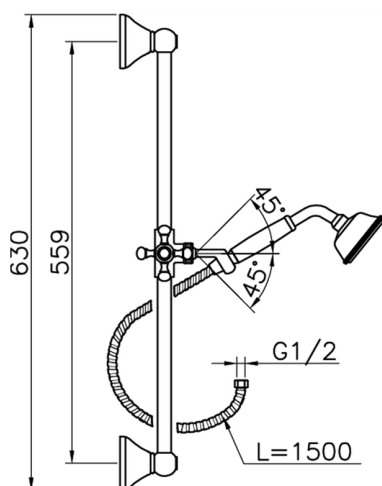

FINITURE DISPONIBILI

- **AC** AC Nichel Satinato Spazzolato
- **AG** AG Oro Antico
- **BA** BA Vecchio Bronzo
- **CR** CR Cromo
- **2W** 2W Oro Spazzolato