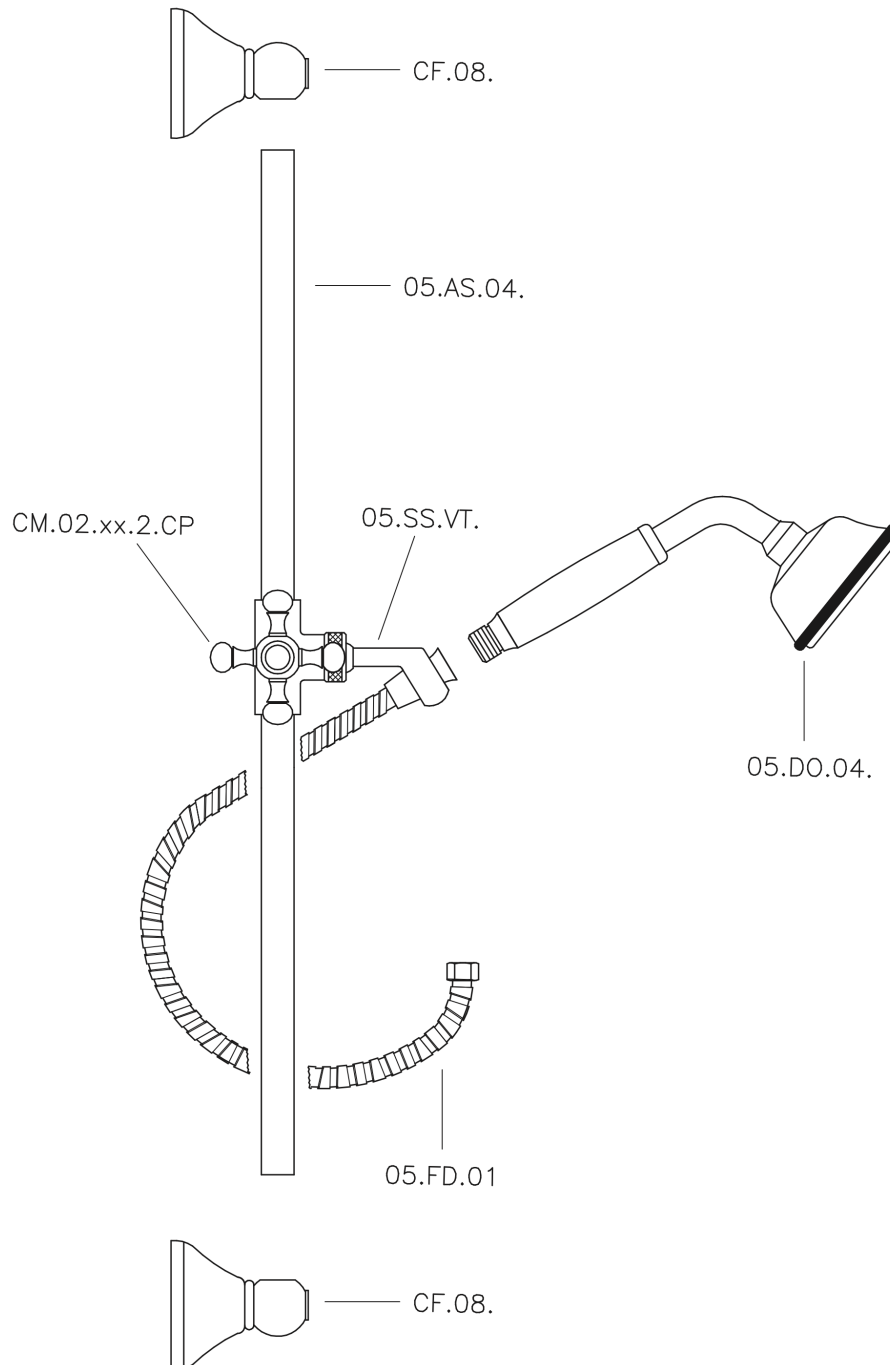

Completo doccia saliscendi Victorian SHOWER_62.03H.

62.03H.

<http://www.huberitalia.com/completo-doccia-saliscendi-victorian-shower-62-03h>

2025-09-04