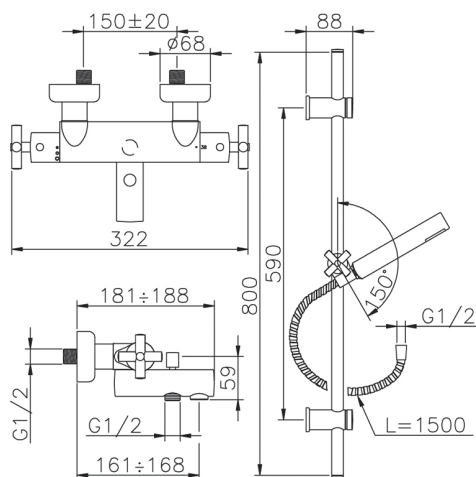

## Miscelatore termostatico vasca con saliscendi SUITE\_SUS27010

MODELLO **SUS27010**

Miscelatore termostatico vasca con saliscendi, saliscendi con supporto scorrevole 59 cm, doccetta monogetto minimalista D.27 mm ABS, flex Ottone 150 cm

### CARATTERISTICHE

Ricambio Cartuccia **24.04A.PP**

**Cartuccia Termostatica Plus P 8X20**