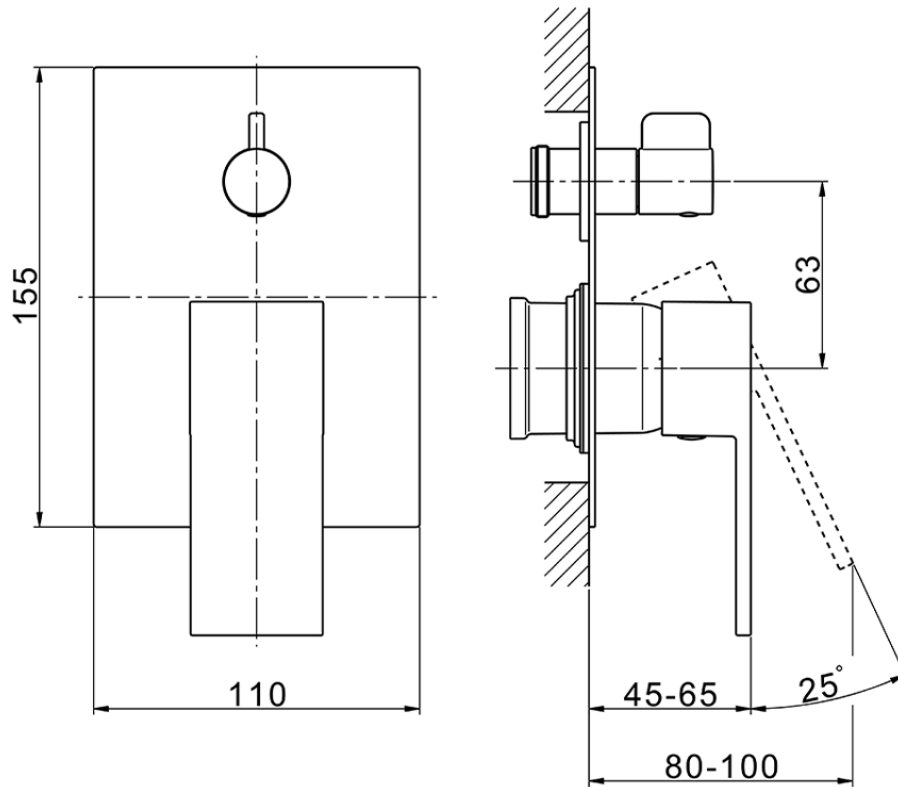

## Parte esterna monocomando incasso 2 uscite NUOVA EGO\_NE002300

NE002300

<http://www.huberitalia.com/parte-esterna-monocomando-incasso-2-uscite-nuova-ego-ne002300>

Piastra/Plate/Plaque/Platte/Placa

2-3mm: XX 65-85

10mm: XX 60-80