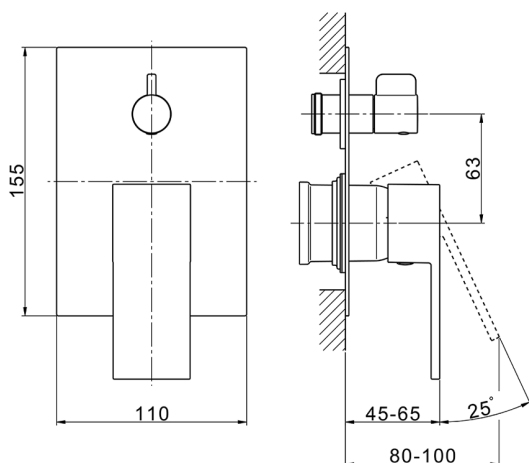

Parte esterna monocomando incasso 2 uscite NUOVA EGO_NE002300

MODELLO **NE002300**

Parte esterna monocomando incasso 2 uscite,deviatore rotativo 2 uscite,senza parte incasso,per art.Easy-Box ZB000230

FINITURE DISPONIBILI

-  **21** 21 Cromo
-  **2F** 2F Nichel Spazzolato
-  **40** 40 Nero Opaco
-  **4Q** 4Q Bianco Opaco

CARATTERISTICHE

Installazione **Incasso**
 Parti Incasso necessarie **ZB000230**

Parte incasso monocomando vasca-doccia Easy-Box INCASSO_ZB000230

MODELLO **ZB000230**

Parte incasso monocomando vasca-doccia Easy-Box,deviatore rotativo 2 uscite,senza parte esterna,con scatola di protezione

FINITURE DISPONIBILI

04 04 Senza Finitura

CARATTERISTICHE

Installazione	Incasso
Ricambio Cartuccia	ZZ92909000
Cartuccia Monocomando 35 mm	
Incasso	1

Piastra/Plate/Plaque/Platte/Placa

2-3mm: XX 65-85

10mm: XX 60-80

2026-05-14