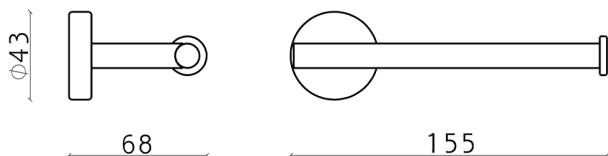

Porta rotolo LYNOX_LX090401

MODELLO **LX090401**

Porta rotolo, Inox AISI 304

FINITURE DISPONIBILI

CARATTERISTICHE

2026-07-01