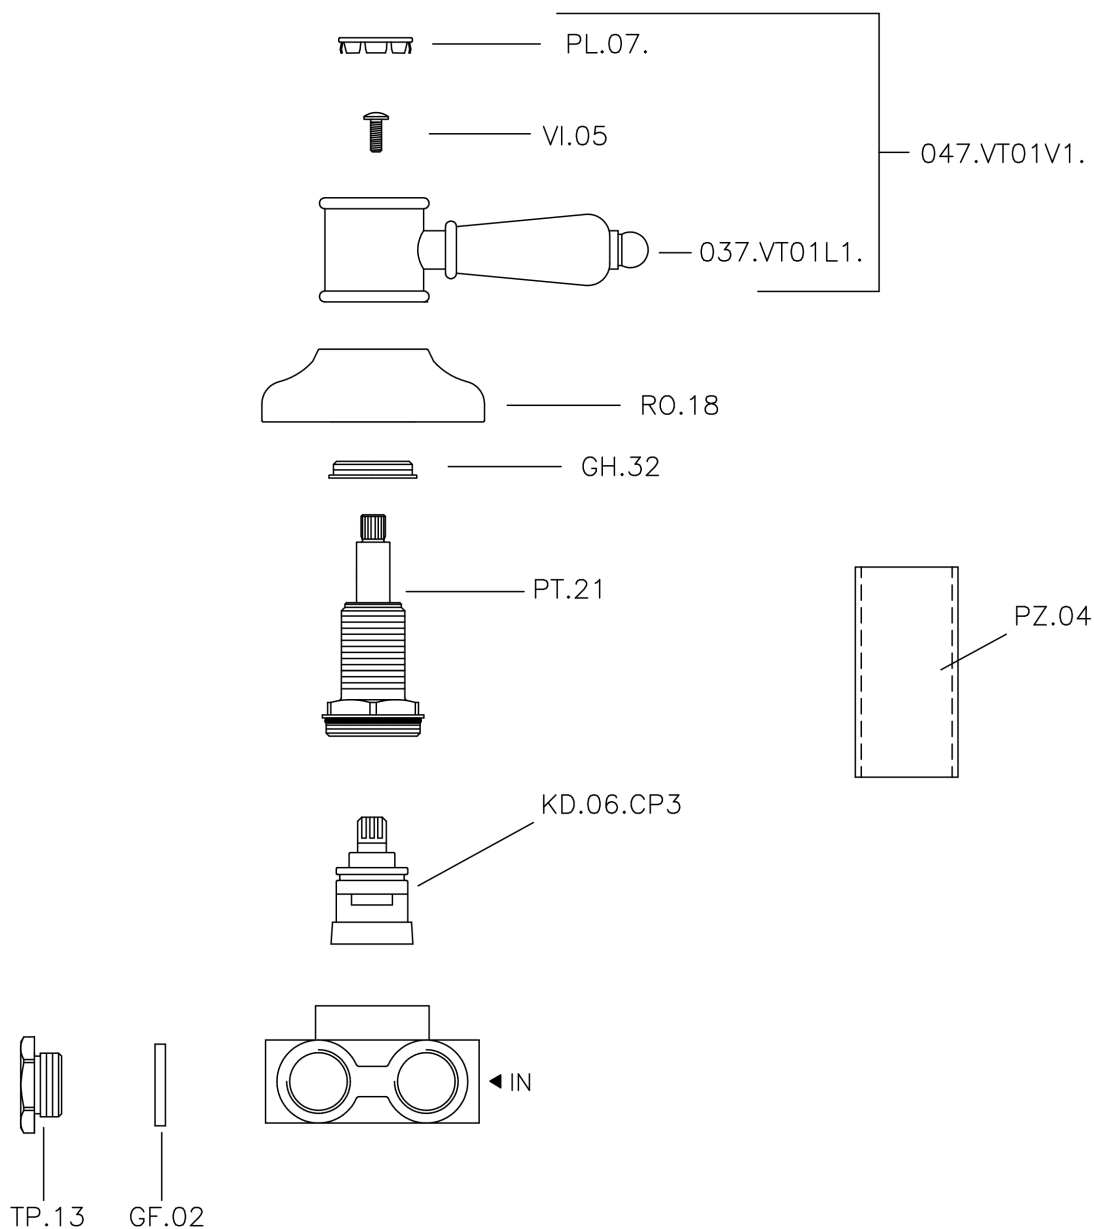

Deviatore incasso 3 uscite VICTORIAN_VT000270

MODELLO **VT000270**

Deviatore incasso 3 uscite, uscite 1/2" F

FINITURE DISPONIBILI

-  **21** 21 Cromo
-  **27** 27 Vecchio Bronzo
-  **2A** 2A Nichel Satinato Spazzolato
-  **2G** 2G Oro Antico
-  **2W** 2W Oro Spazzolato

CARATTERISTICHE

Installazione **Incasso**

Deviatore incasso 3 uscite VICTORIAN_VT000270

VT000270

<http://www.huberitalia.com/deviatore-incasso-3-uscite-victorian-vt000270>

2026-05-14