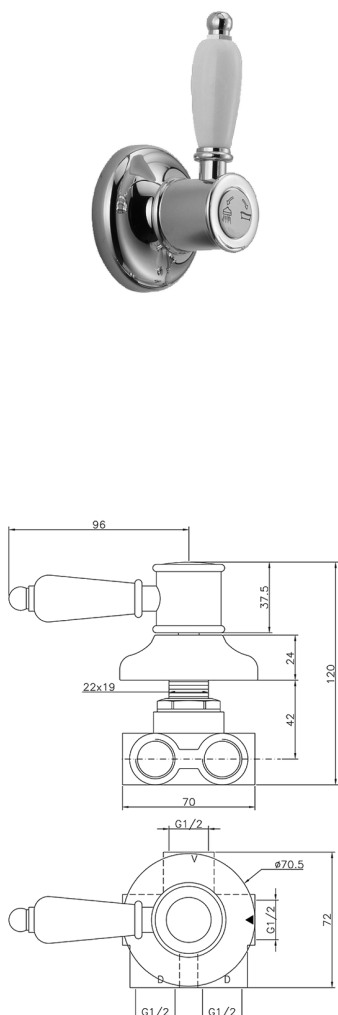

Deviatore incasso 3 uscite VICTORIAN_VT000270

MODELLO **VT000270**

Deviatore incasso 3 uscite, uscite 1/2" F

FINITURE DISPONIBILI

-  **21** 21 Cromo
-  **27** 27 Vecchio Bronzo
-  **2A** 2A Nichel Satinato Spazzolato
-  **2G** 2G Oro Antico
-  **2W** 2W Oro Spazzolato

CARATTERISTICHE

Installazione **Incasso**

Deviatore incasso 3 uscite VICTORIAN_VT000270

VT000270

<http://www.huberitalia.com/deviatore-incasso-3-uscite-victorian-vt000270>

2026-05-14