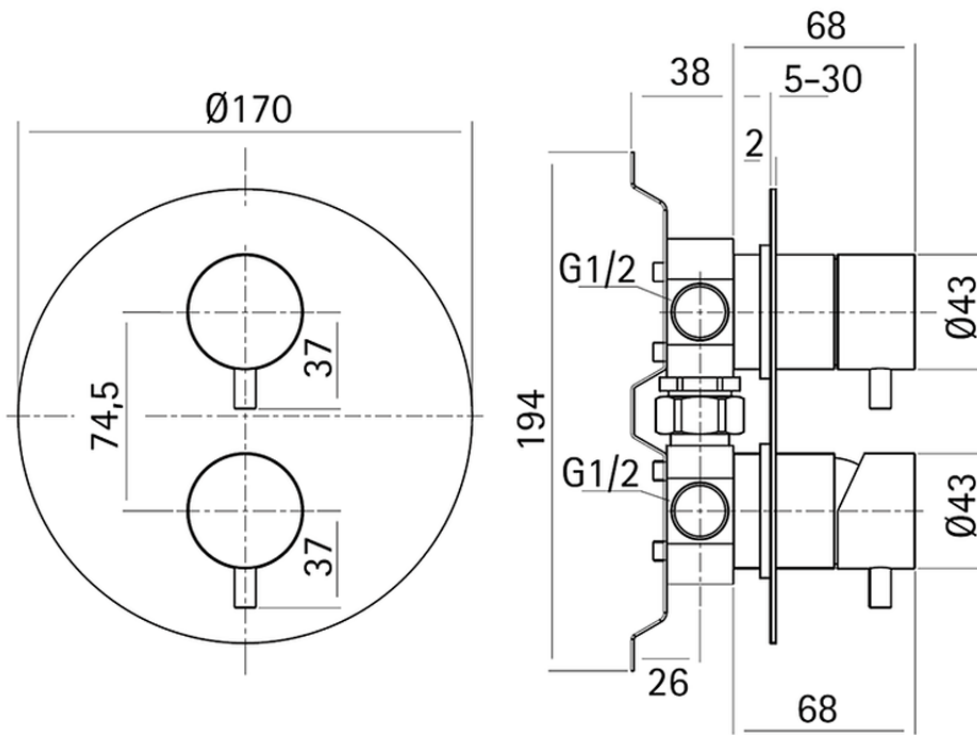

Miscelatore monocomando vasca-doccia incasso LYNOX\_LX000213

LX000213

<http://www.huberitalia.com/miscelatore-monocomando-vasca-doccia-incasso-lynnox-lx000213>

2026-04-20