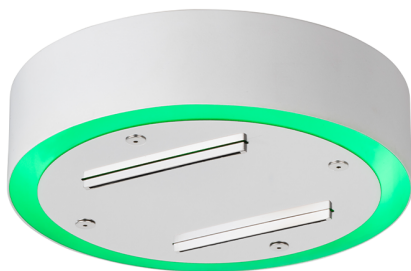

Soffione a soffitto con cromoterapia Ø 200 mm ZEN_ZS1C0260

MODELLO **ZS1C0260**

Soffione a soffitto con cromoterapia Ø 200 mm, con carter esterno bianco, funzioni cascata, cromoterapia, da abbinare a comando incasso/wireless, acciaio inox AISI 304

FINITURE DISPONIBILI

-  **D1** D1 Inox Spazzolato
-  **40** 40 Nero Opaco
-  **4Q** 4Q Bianco Opaco
-  **D2** D2 Inox Lucido

CARATTERISTICHE

2026-06-29