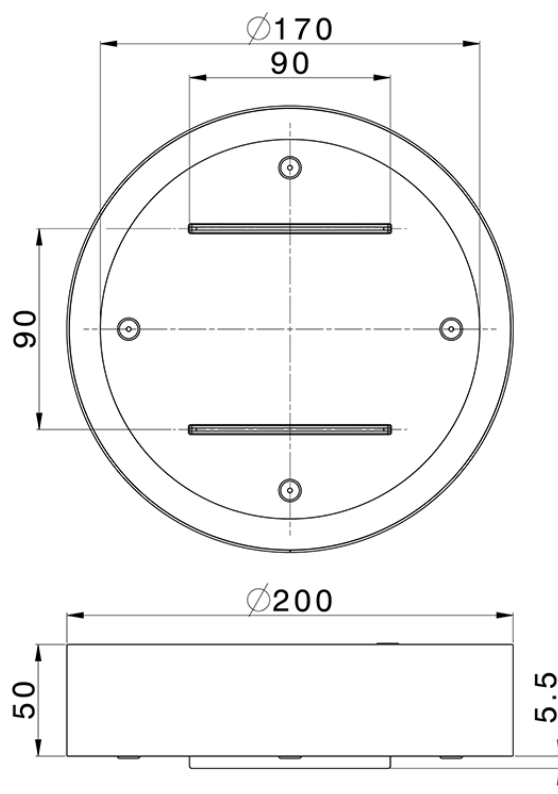

Soffione a soffitto con cromoterapia Ø 200 mm ZEN_ZS1C0260

ZS1C0260

<http://www.huberitalia.com/soffione-a-soffitto-con-cromoterapia-o-200-mm-zen-zs1c0260>

2026-06-29