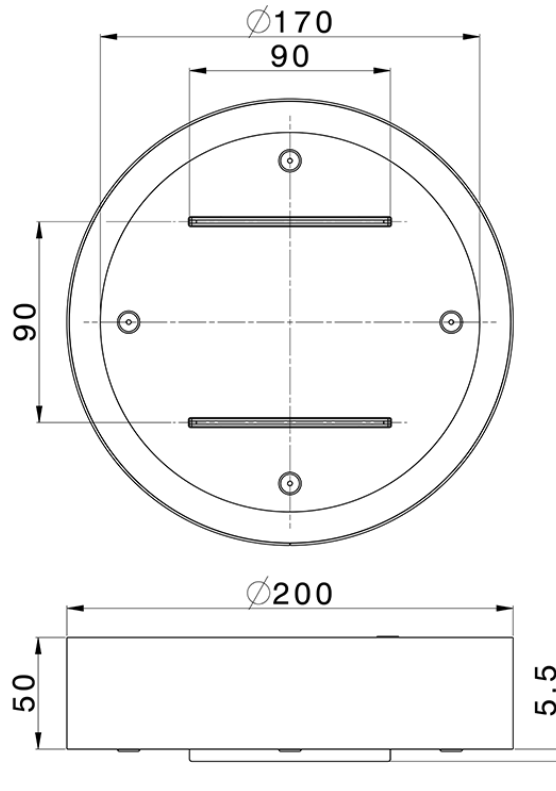

Soffione a soffitto con cromoterapia Ø 200 mm ZEN_ZS1C0260

ZS1C0260

<http://www.huberitalia.com/soffione-a-soffitto-con-cromoterapia-o-200-mm-zen-zs1c0260>

2026-06-30