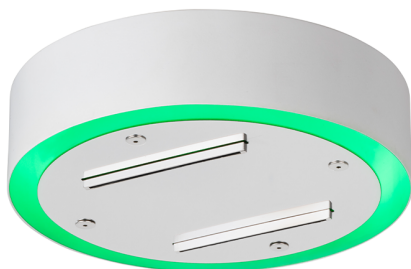

## Soffione a soffitto con cromoterapia Ø 200 mm ZEN\_ZS1C0260

MODELLO **ZS1C0260**

Soffione a soffitto con cromoterapia Ø 200 mm, con carter esterno bianco, funzioni cascata, cromoterapia, da abbinare a comando incasso/wireless, acciaio inox AISI 304

### FINITURE DISPONIBILI

-  **D1** D1 Inox Spazzolato
-  **40** 40 Nero Opaco
-  **4Q** 4Q Bianco Opaco
-  **D2** D2 Inox Lucido